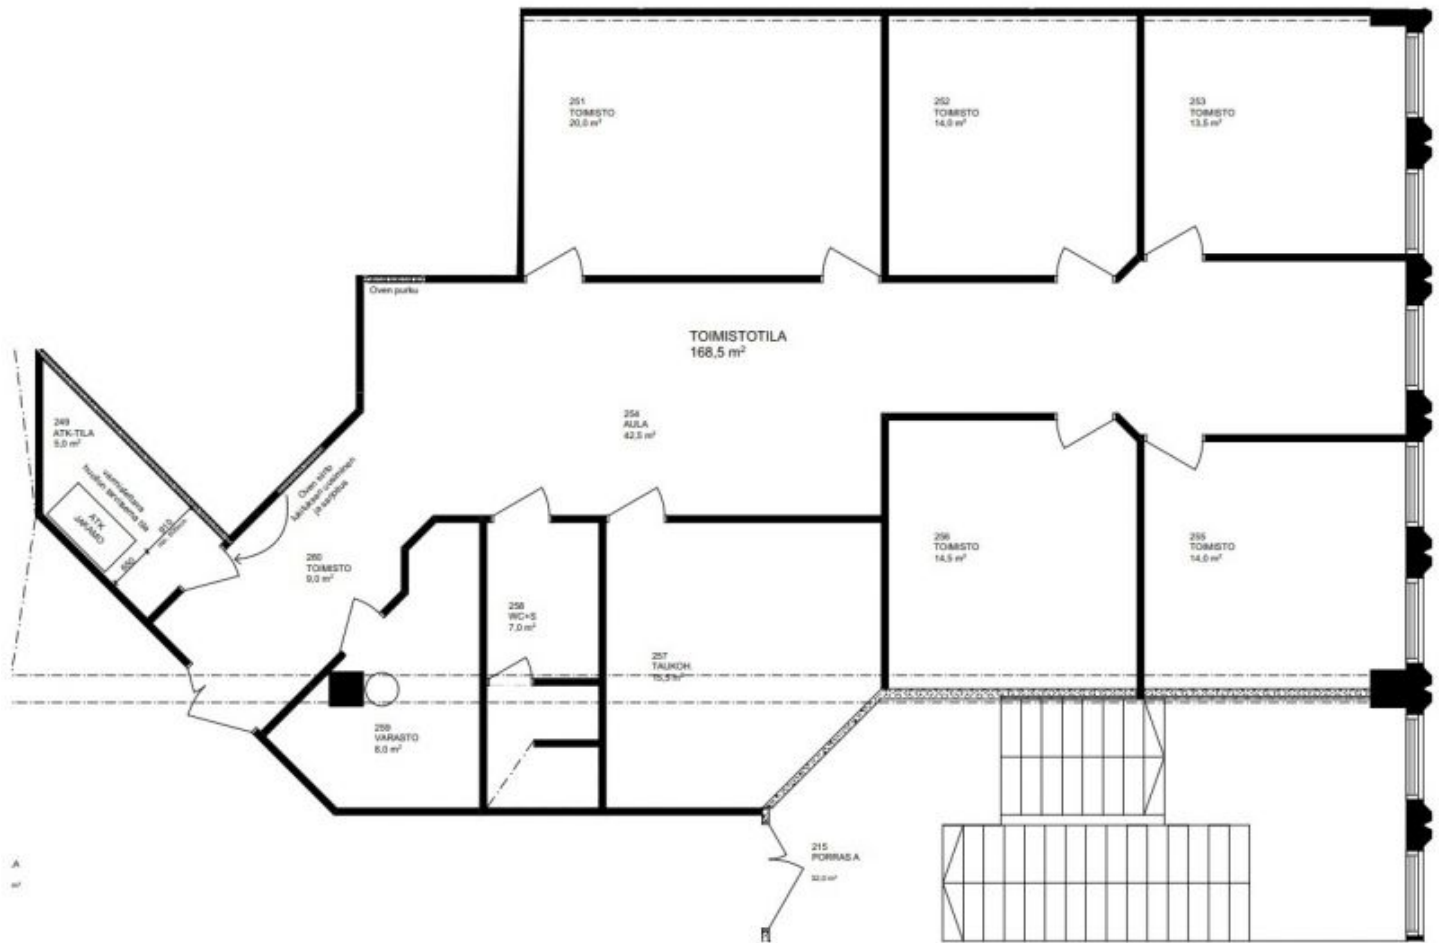

Toimitilaa Laukaantie 4, 40320 Jyväskylä