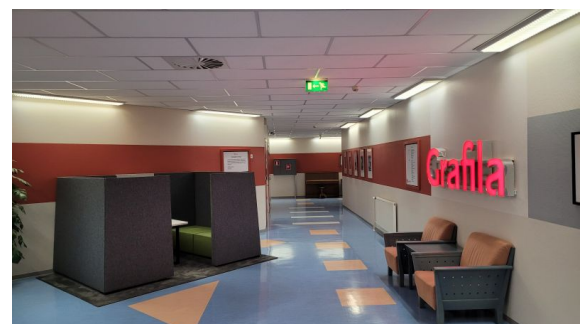

Vuokra

Pyydä lisätiedot

Vuokraan sisältyy: lämpö

Tilan tarjoaja

Aveon Real Estate Oy

p. 040 864 3631

henri.kumpulainen@aveon.fi

<http://www.aveon.fi>