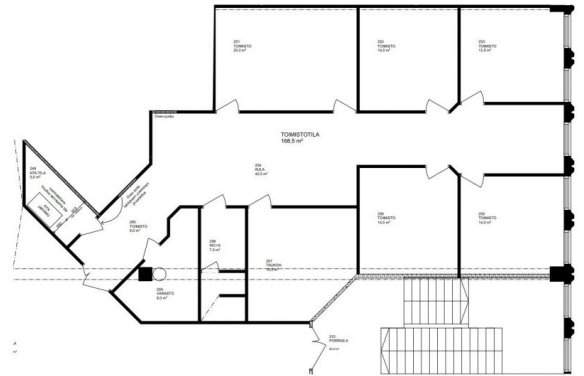

Toimitilaa Laukaantie 4, 40320 Jyväskylä

Vuokrataan

Vuokrataan loistavalla paikalla sijaitsevan Grafilan yrityskeskuksen n. 168,5 m² toimistotila joka vapautuu vuokralaisen käyttöön sopimuksen mukaan. Pohjakuva on suuntaa antava ja tila toteutetaan käyttäjän tarpeiden mukaan. (kts. havainnekuvat). Layouttiin ja materiaalivalintoihin voi vielä vaikuttaa. Grafilan kiinteistössä vuokralaisia palvelee lounasravintola, kuntosali, saunatilat sekä erilliset neuvotte...

Tilatyyppi

Toimistotilaa	168.5 m ²
Yhteensä	168.5 m ²

Vuokra

Pyydä lisätiedot

Vuokraan sisältyy: lämpö

Tilan tarjoaja

Aveon Real Estate Oy

p. 040 864 3631