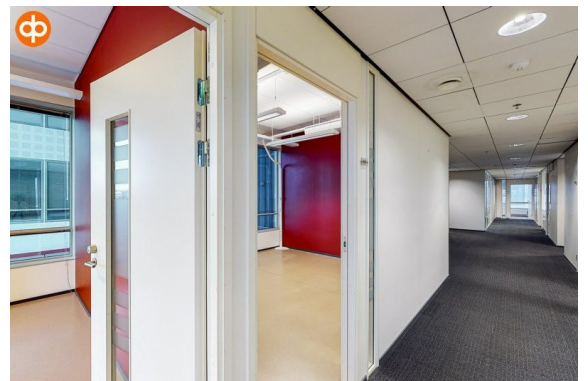

### Muuta

Vuokrataan laadukasta toimistotilaa Aitio Business Park Vivaldista, vuokrattava tila on koko 5. kerroksen kattava 747m<sup>2</sup> toimistotila. Vuokalaisen on mahdollista vaikuttaa tilan pohjaratkaisuun ja viimeistelyyn. Kiinteistö sijaitsee Hämeenlinnan väylän ja Hakamäentien risteyksessä. Bussipysäkki on talon vieressä ja Pasilan asema on vain 7min ajomatkan päässä. Oman auton käyttäjiä palvelee autopaikat hallissa. Kiinteistössä kattavat palvelut,