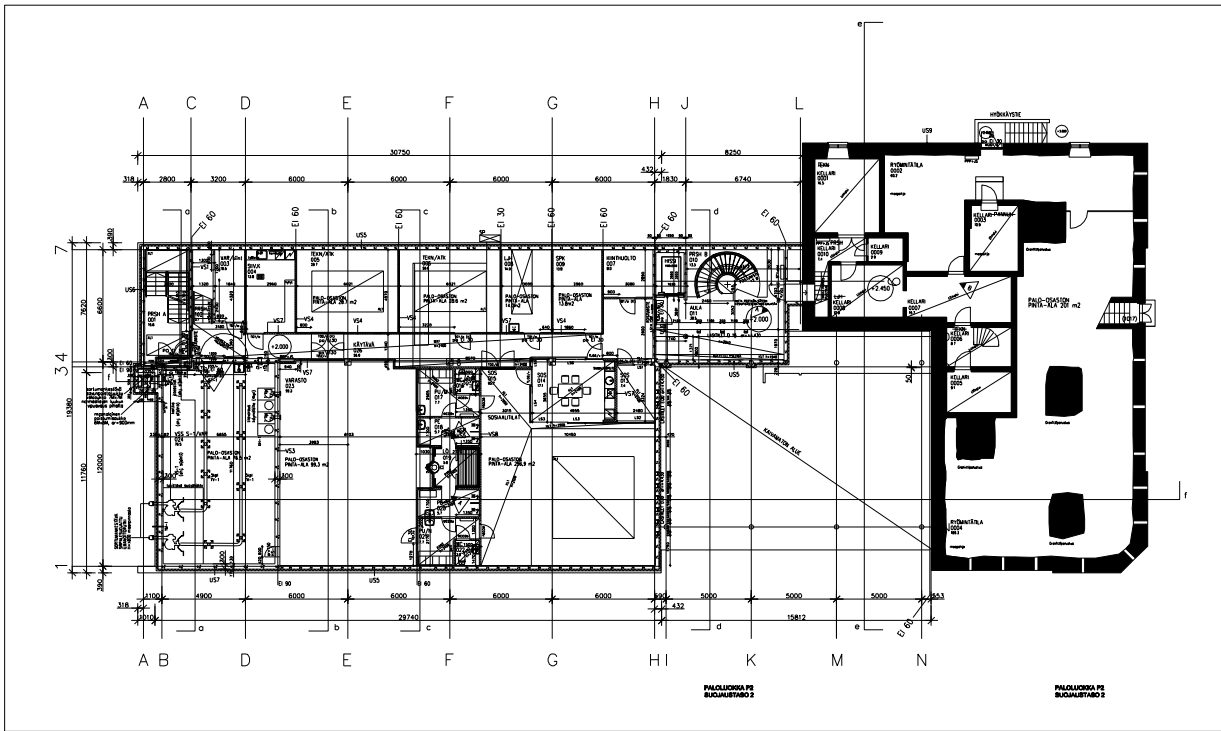

Toimitilaa Hietasaarenkatu 19, 65100 Vaasa

**POHJALAISEN
MONITORI**

POHJAPILVETUS KELLARINPOHJAS 1:50