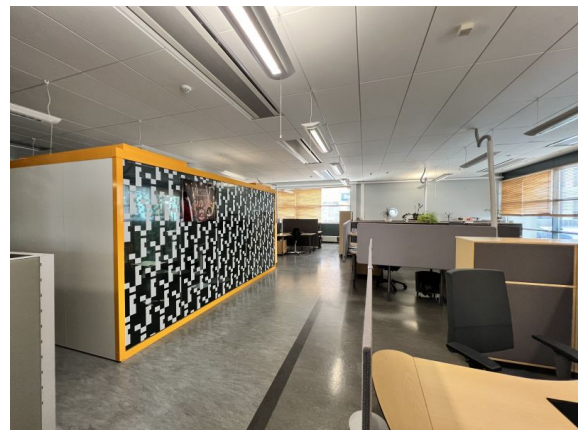

Tilajako

Jaettavissa - Avokonttoriosa (2.krs) noin 547m² ja (1.krs) vapaana 113m² ja yhteiskäytössä wc-alueet + kellarin punttisali ja sauna, keittiö/kahviohuone sekä sisääntuloaula.