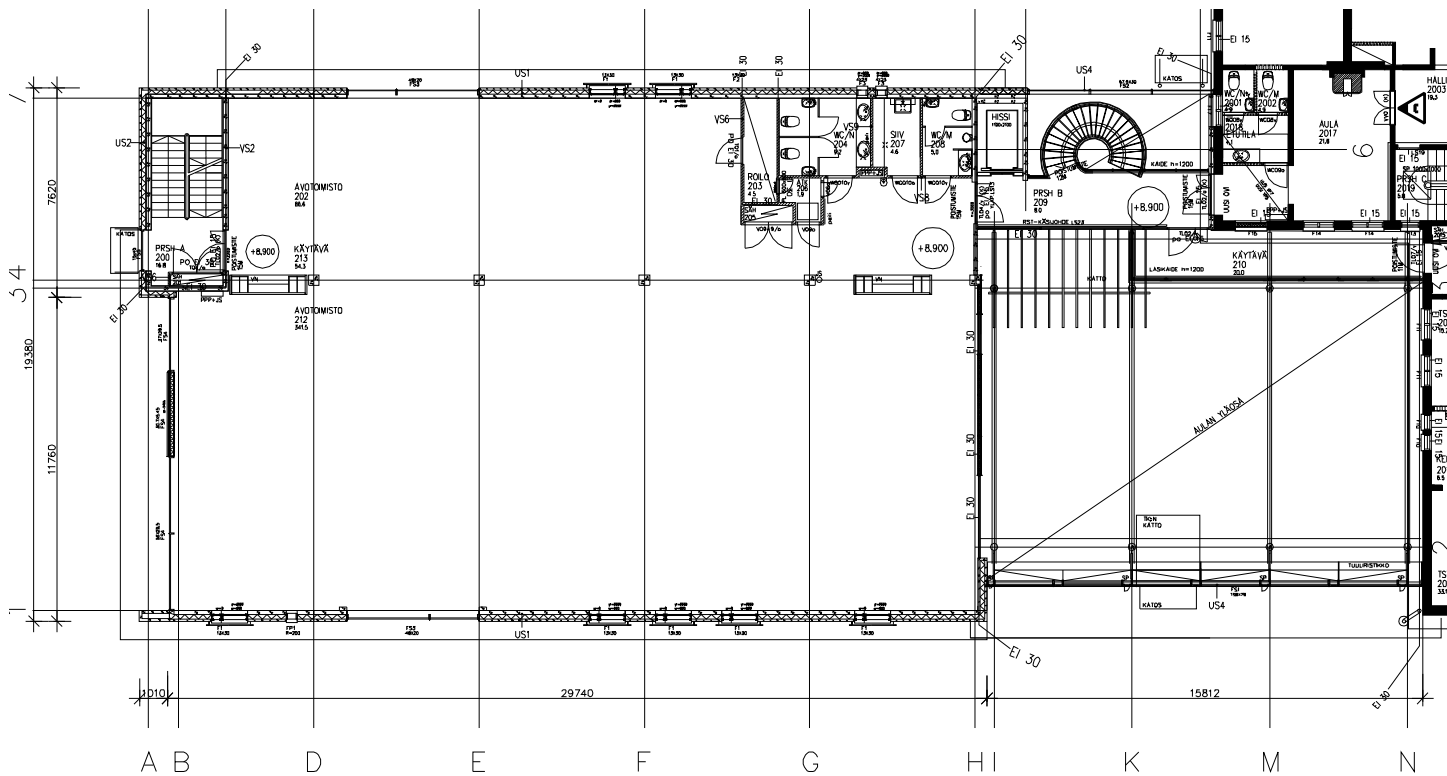

Toimitilaa Hietasaarenkatu 19, 65100 Vaasa

PALOLUOKKA P2
SUOJAUSTASO 2