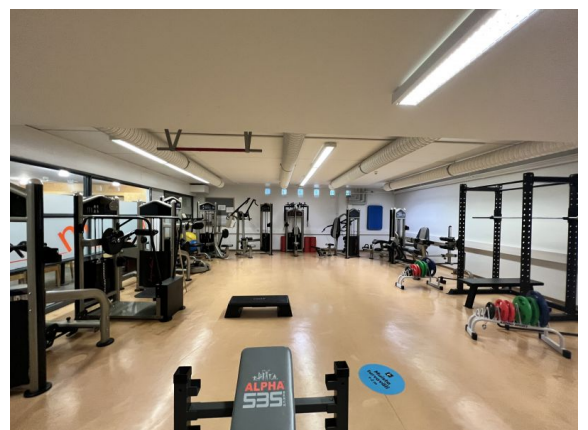

Tilajako

Jaettavissa - Avokonttoriosa (2.krs) noin 547m² ja (1.krs) vapaana 113m² ja yhteiskäytössä wc-alueet + kellarin punttisali ja sauna, keittiö/kahviohuone sekä sisääntuloaula.