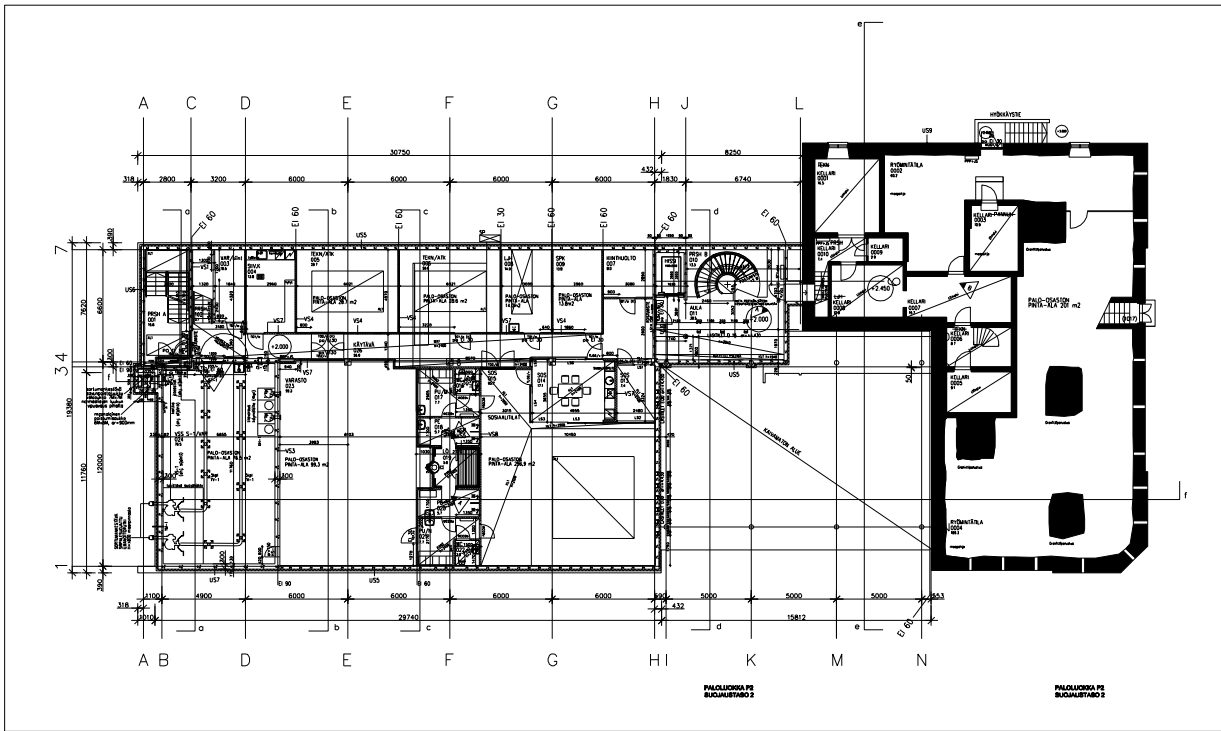

Toimitilaa Hietasaarenkatu 19, 65100 Vaasa

**POHJALAISEN
MONITORI**

POHJAPILVETUS KELLAMERKIN 150

PALLOJURVA P2
SUUNNITTELU 2

PALLOJURVA P2
SUUNNITTELU 2