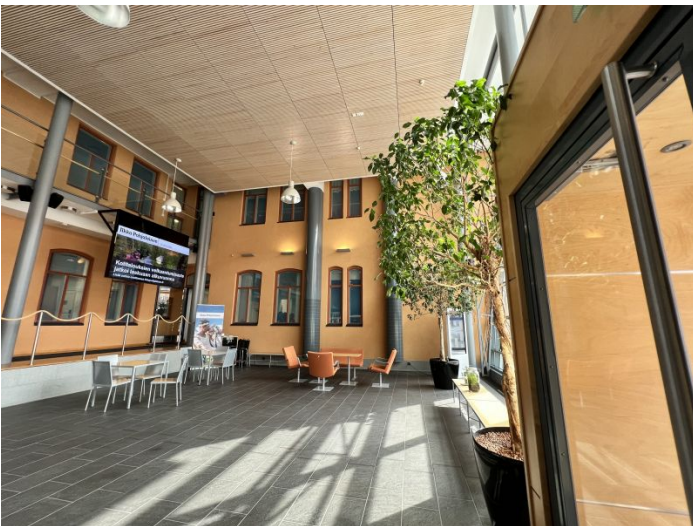

Toimitilaa Hietasaarenkatu 19, 65100 Vaasa