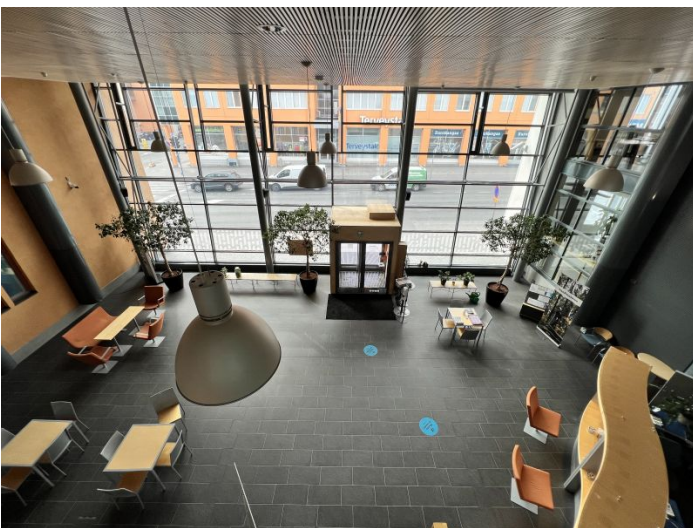

Toimitilaa Hietasaarenkatu 19, 65100 Vaasa