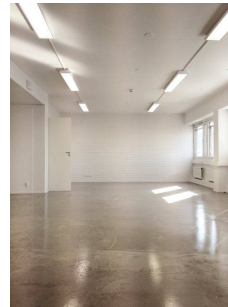

Toimitilaa Itälahdenkatu 23, 00210 Helsinki

Vuokrataan

Vuokrattavana remontoitua, tyylikästä, valoisaa toimistotilaa.

Tilatyyppi

Toimistotilaa	110 m ²
Yhteensä	110 m ²

Kiinteistö

Vuokrattavana remontoitua, tyylikästä, valoisaa toimistotilaa. Tilassa on tilava työhuone, varastohuone, keittiö ja suihkullinen wc. Tila sopii toimistoksi ja näyttelytilaksi.