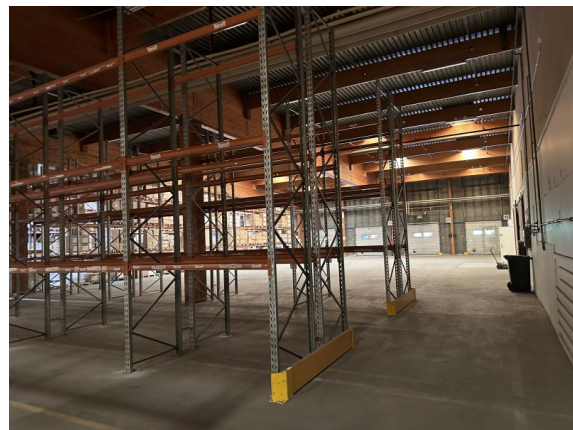

Toimitilaa Sotkankatu 6, 15150 Lahti

Vuokrataan

Korkeaa varastotilaa usealla lastaustaskulla.

Tilatyyppi

Varastotilaa	2350 m ²
Yhteensä	2350 m ²

Tilan tarjoaja

Comreal Oy LKV

p. 050 647 92