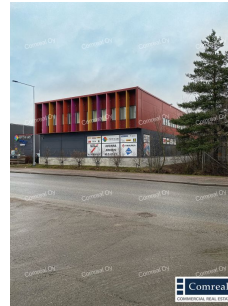

Toimitilaa Niittytie 25, 01510 Vantaa

Vuokrataan

Vuokrataan kätevä toimistotila Aviapoliksen välittömässä läheisyydessä.

Tilatyyppi

| | |
|---------------|-------------------|
| Toimistotilaa | 67 m ² |
| Yhteensä | 67 m ² |

Toimiston pinta-ala on 61 m² + yhteisten tilojen osuus noin 6 m².

Sijainti

Sijainti lentokentän läheisyydessä erinomaisesti Kehä III:n ja Tuusulantien liittymän vieressä.

Tilan tarjoaja

Comreal Oy LKV

p. 044 328 3425