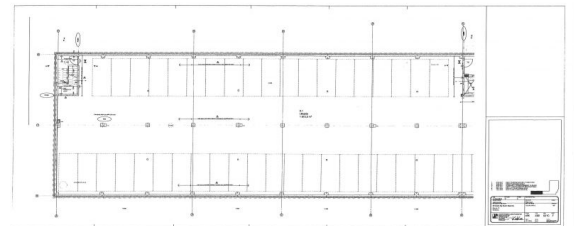

Toimitilaa Alasintie 10, 90400 Oulu

Vuokrataan

Vuokrataan loistavalla näkyvyydellä olevaa liiketilaa Limingantullista Prismaa vastapäätä Joutsensillan kupeesta! Kellaritason liiketila on kooltaan 1872m². Liiketilossa on jäähdytys ja se on pohjaltaan selkeä suorakaiteen muotoinen.

Tilatyypit

Liiketilaa	1000 - 1672 m ²
Näyttelytilaa	1000 - 1672 m ²
Tuotantotilaa	1000 - 1672 m ²
Työtilaa	1000 - 1672 m ²
Autotalli/-hallitilaa	1000 - 1672 m ²
Muuta tilaa	1000 - 1672 m ²
Yhteensä	1000 - 1672 m ²

Tilajako

Tilan tarjoaja

Pohjois-Suomen Toimitilat Oy

p. 044 311 0555

pekka.valkola@pstoimitilat.fi

<http://www.pstoimitilat.fi>

Toimitilaa Alasintie 10, 90400 Oulu

Jaettavissa - Liiketila voidaan jakaa kahteen osaan