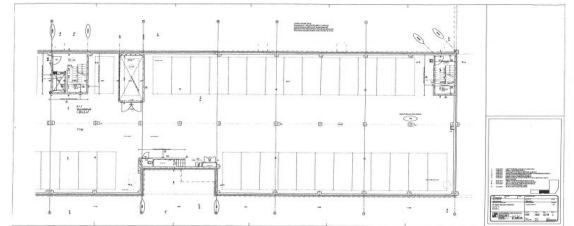

Toimitilaa Alasintie 10, 90400 Oulu

Vuokrataan

Vuokrataan loistavalla näkyvyydellä olevaa liiketilaa Limingantullista Prismaa vastapäätä Joutsensillan kupeesta! Kellaritason liiketila on kooltaan 1872m². Liiketilossa on jäähdytys ja se on pohjaltaan selkeä suorakaiteen muotoinen.

Tilatyypit

Liiketilaa	1000 - 1672 m ²
Näyttelytilaa	1000 - 1672 m ²
Tuotantotilaa	1000 - 1672 m ²
Työtilaa	1000 - 1672 m ²
Autotalli/-hallitilaa	1000 - 1672 m ²
Muuta tilaa	1000 - 1672 m ²
Yhteensä	1000 - 1672 m ²

Tilajako

Tilan tarjoaja

Pohjois-Suomen Toimitilat Oy

p. 044 311 0555

pekka.valkola@pstoimitilat.fi

<http://www.pstoimitilat.fi>

Toimitilaa Alasintie 10, 90400 Oulu

Jaettavissa - Liiketila voidaan jakaa kahteen osaan