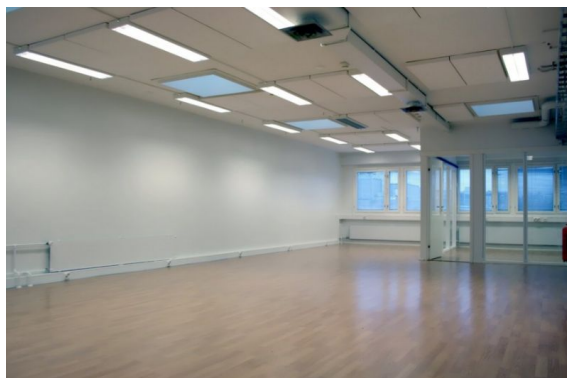

Toimitilaa Itälahdenkatu 23, 00210 Helsinki

Vuokrataan

Vuokrattavana ylimmän kerroksen tyylikästä, valoisa, monipuolista toimistotilaa, joka sopii myös showroomiksi.

Tilatyyppi

Toimistotilaa	121 m ²
Yhteensä	121 m ²