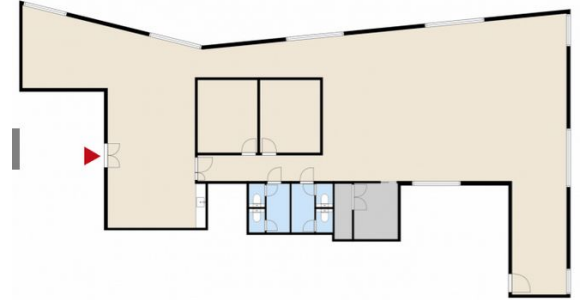

Toimitilaa Tukkuatorinkuja 5, 00580 Helsinki

Vuokrataan

Kalasataman Kampuksesta vuokrattavana upea 6.kerroksen kulmatoimisto (332 m²). Upea toimistokokonaisuus Kalasataman Kampus sijaitsee Kalasataman metroaseman vieressä. Kohteessa on aulapalvelu, vuokrattavia neuvottelutiloja, henkilöstöravintola, pysäköinti, siivous- ja toimistopalvelut. Naapurissa kauppakeskus Redi