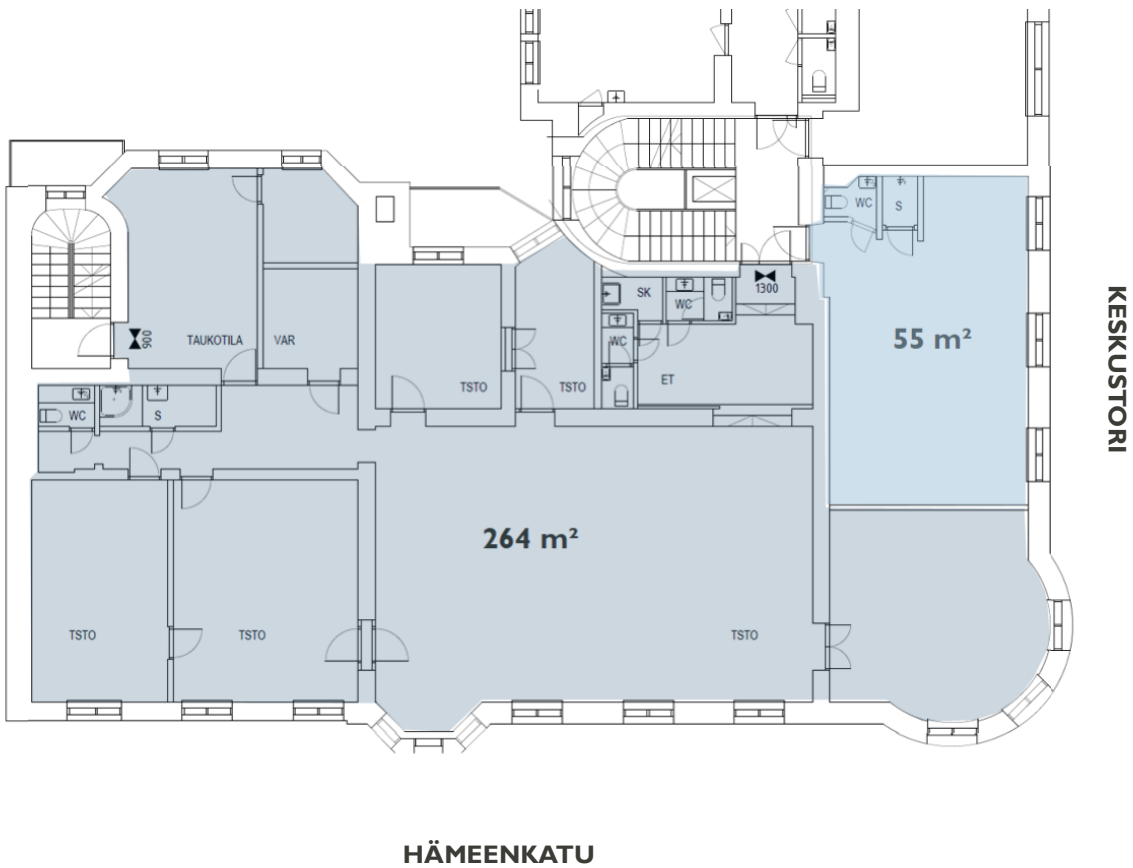

Toimitilaa Keskustori 1, 33100 Tampere

Pohjakuva, ei mittakaavassa, suuntaa antava