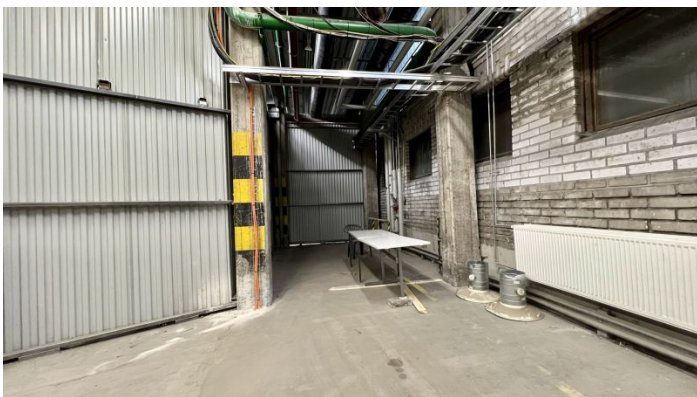

Toimitilaa Kärämäentie 35, 20360 Turku