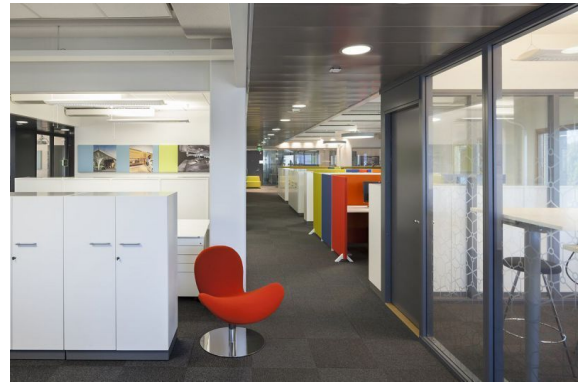

Toimitilaa Äyritie 12, 01510 Vantaa

Vuokrataan

Gate 8 Business Park toimistokiinteistökokonaisuus tarjoaa kansainvälisessä ympäristössä nykyaikaista toimitilaa vaativankin yrityksen tarpeisiin. Yrityspuisto koostuu kahdeksasta toimistorakennuksesta, jotka muodostavat elinvoimaisen Business Park alueen aivan lentokentän vieressä. Toimistotilat räätälöidään aina vuokralaisen tarpeet ja toiveet huomioiden aina pohjaratkaisusta materiaalivalintoihin asti. Ota yhtey...