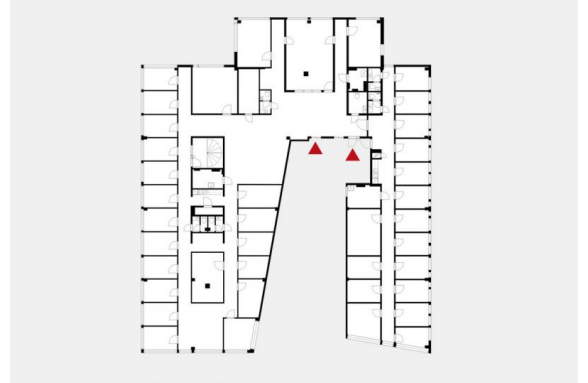

Toimitilaa Äyritie 12, 01510 Vantaa

Vuokrataan

Gate 8 Business Park toimistokiinteistökokonaisuus tarjoaa kansainvälisessä ympäristössä nykyaikaista toimitilaa vaativankin yrityksen tarpeisiin. Yrityspuisto koostuu kahdeksasta toimistorakennuksesta, jotka muodostavat elinvoimaisen Business Park alueen aivan lentokentän vieressä. Toimistotilat räätälöidään aina vuokralaisen tarpeet ja toiveet huomioiden aina pohjaratkaisusta materiaalivalintoihin asti. Ota yhtey...

Tilatyyppi

Toimistotilaa	869 m ²
Yhteensä	869 m ²

Tilajako

Jaettavissa

Tilan tarjoaja

Senaatin Notariaatti Oy LKV

p. +358 9 7745 100

toimitilat@senaatinnotariaatti.fi | etunimi.sukunimi@senaatinnotariaatti.fi