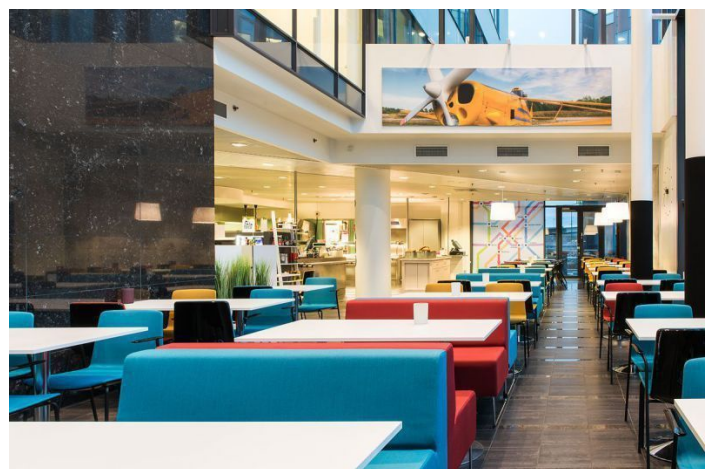

Toimitilaa Äyritie 12, 01510 Vantaa