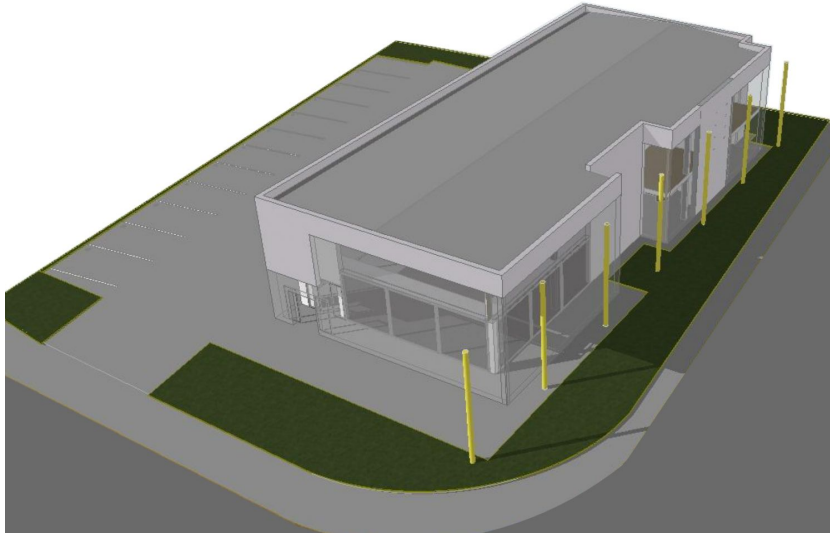

Toimitilaa Pispalan valtatie 130, 33270 Tampere

Vuokrataan

Rakennettava liiketila

Tilatyyppi

Toimistotilaa	400 - 600 m ²
Liiketilaa	400 - 600 m ²
Varastotilaa	400 - 600 m ²
Tontti	1596 m ²
Yhteensä	400 - 600 m ²

Tilan tarjoaja

Logistila Oy

p. 0440759789

info@logistila.fi | jukka.nukari@logistila.fi

<http://www.logistila.fi/>

Toimitilaa Pispalan valtatie 130, 33270 Tampere

Kiinteistö

Tampereen Epilään Pispalan Valtatielle on mahdollista rakentaa toiveiden mukainen liiketila. Tila rakennetaan käyttäjän toiveiden mukaan noin 400-600 m². Liike- ja toimistorakennusten korttelialue ja tontin koko on noin 1596 m².

Erinomainen sijainti ja näkyvyys risteyksen kupeessa.

Ota yhteyttä niin suunnitellaan sopiva kokonaisuus yrityksellesi.

Kerros

1-2.

Toimitilaa Pispalan valtatie 130, 33270 Tampere