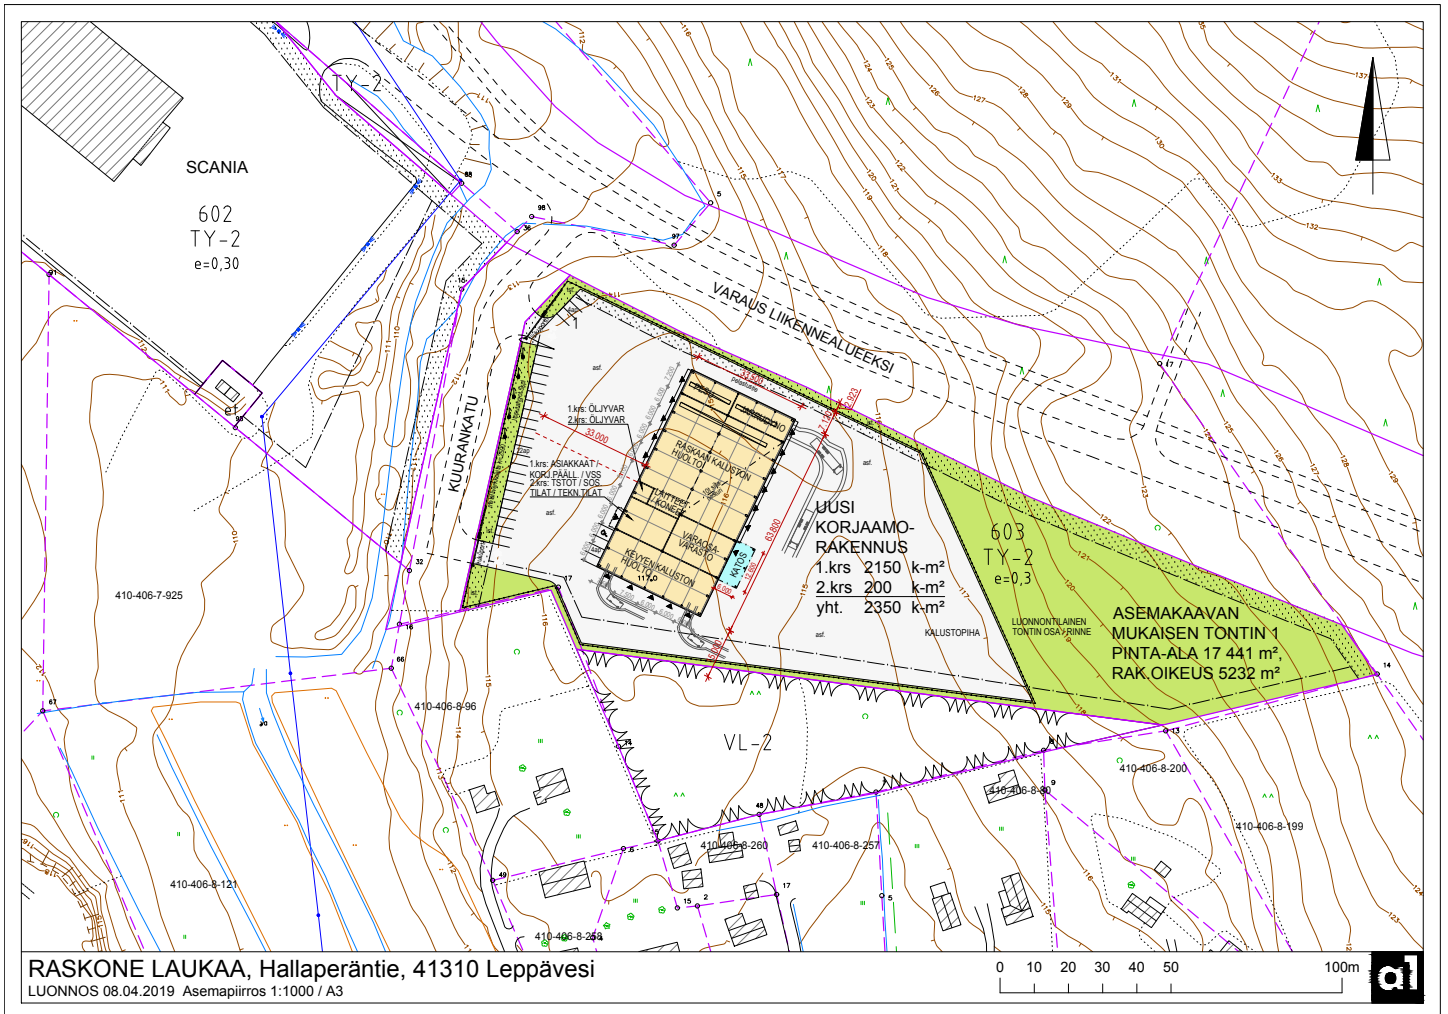

Toimitilaa Hallaperäntie 20, 41310 Laukaa