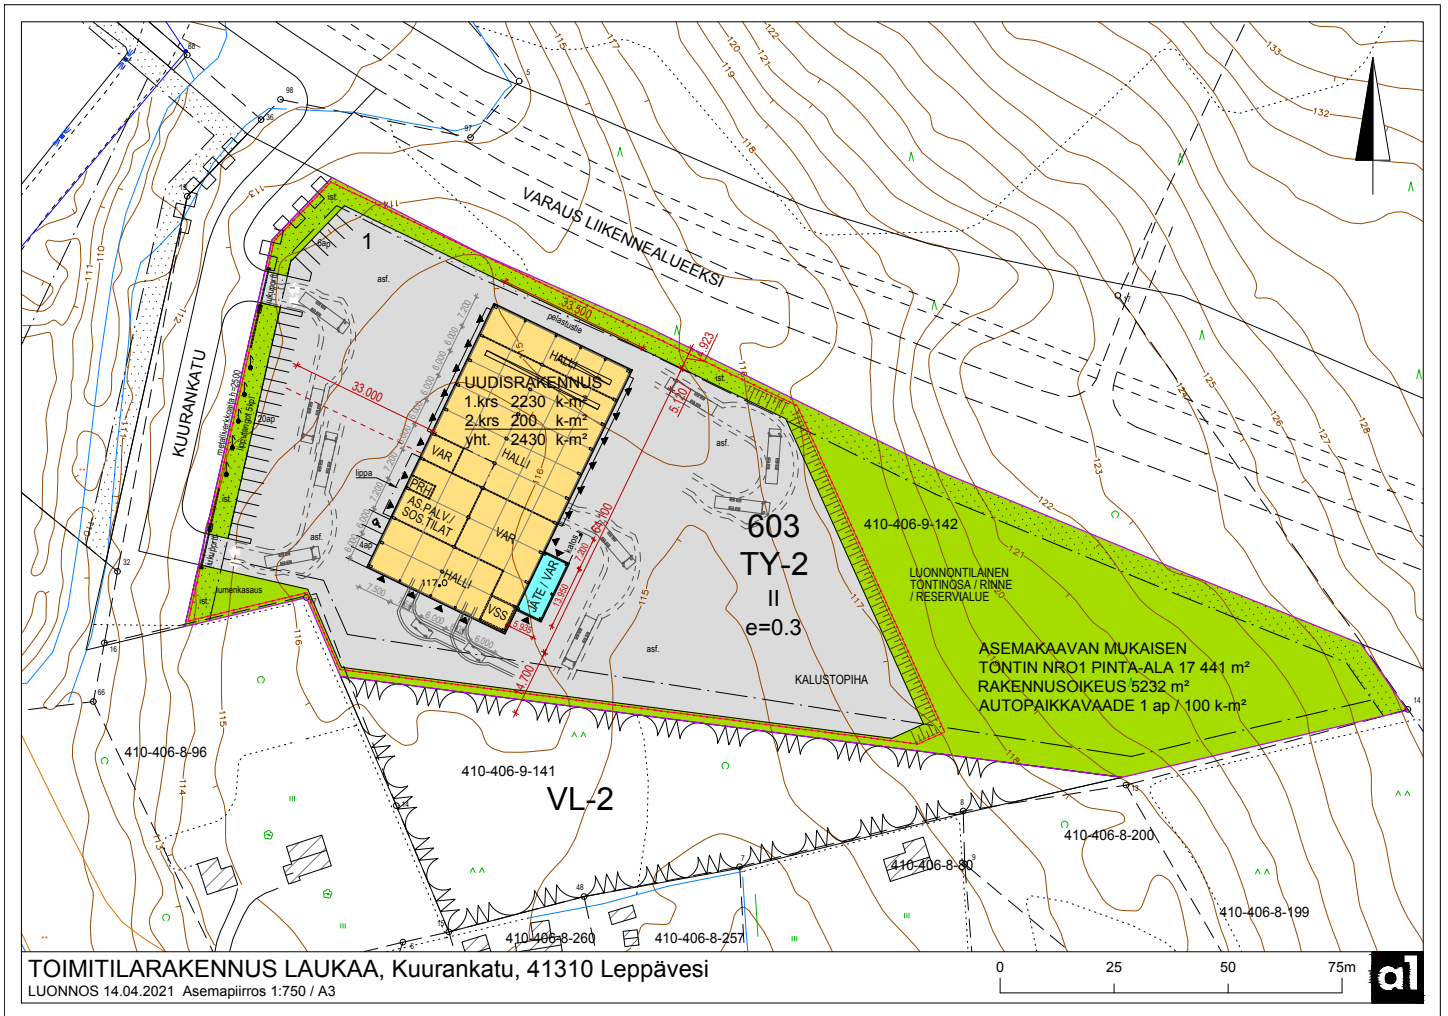

Toimitilaa Hallaperäntie 20, 41310 Laukaa