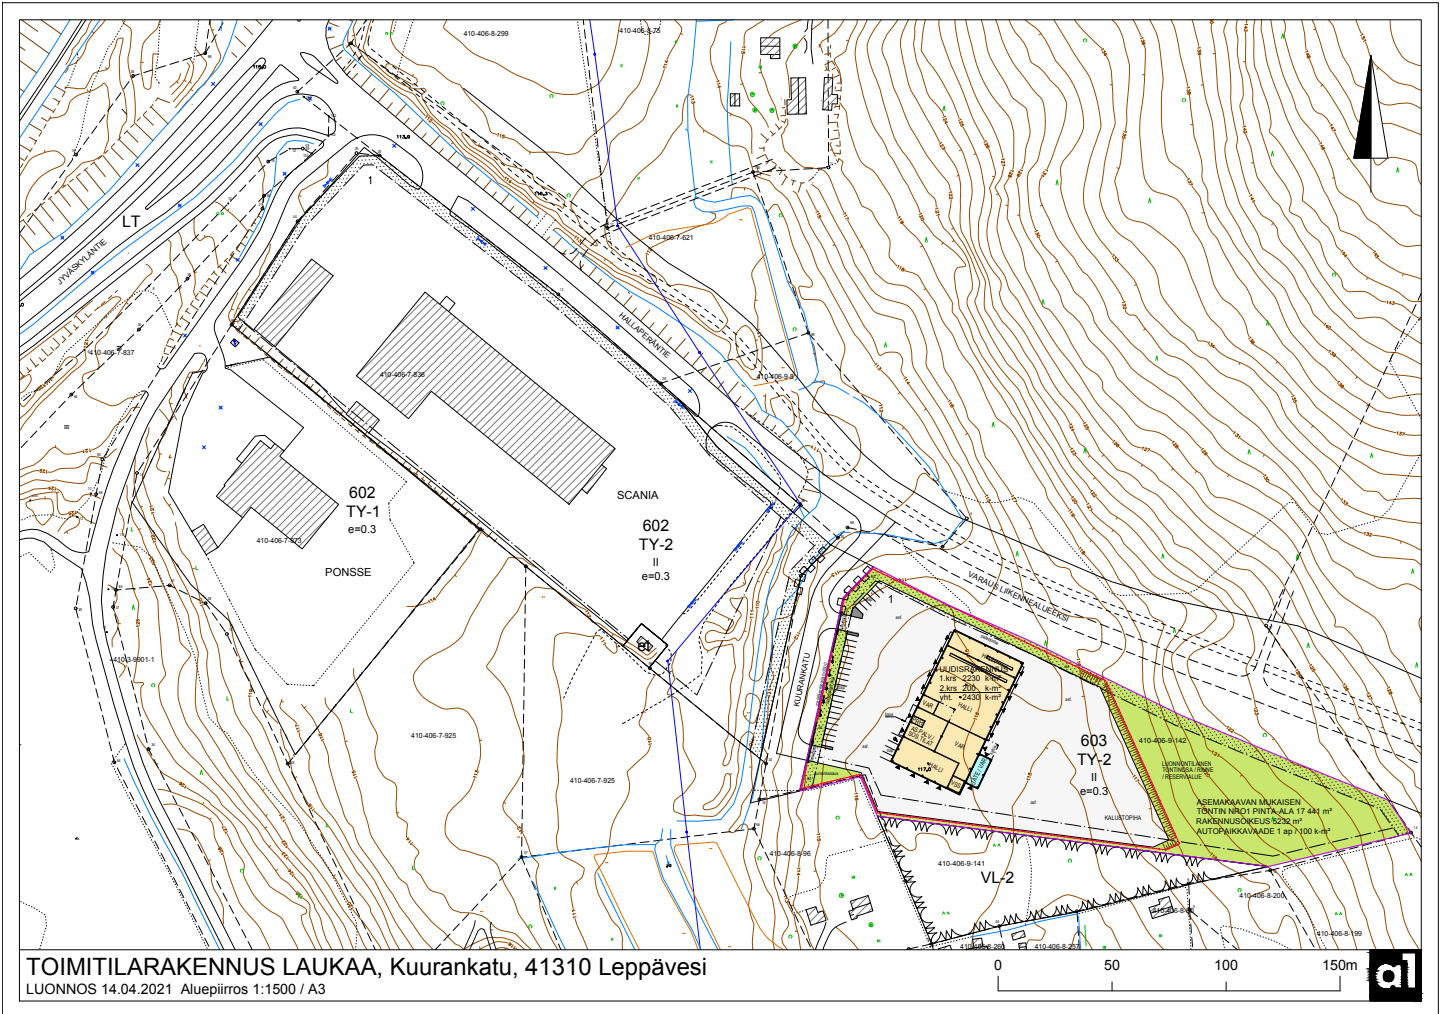

Toimitilaa Hallaperäntie 20, 41310 Laukaa