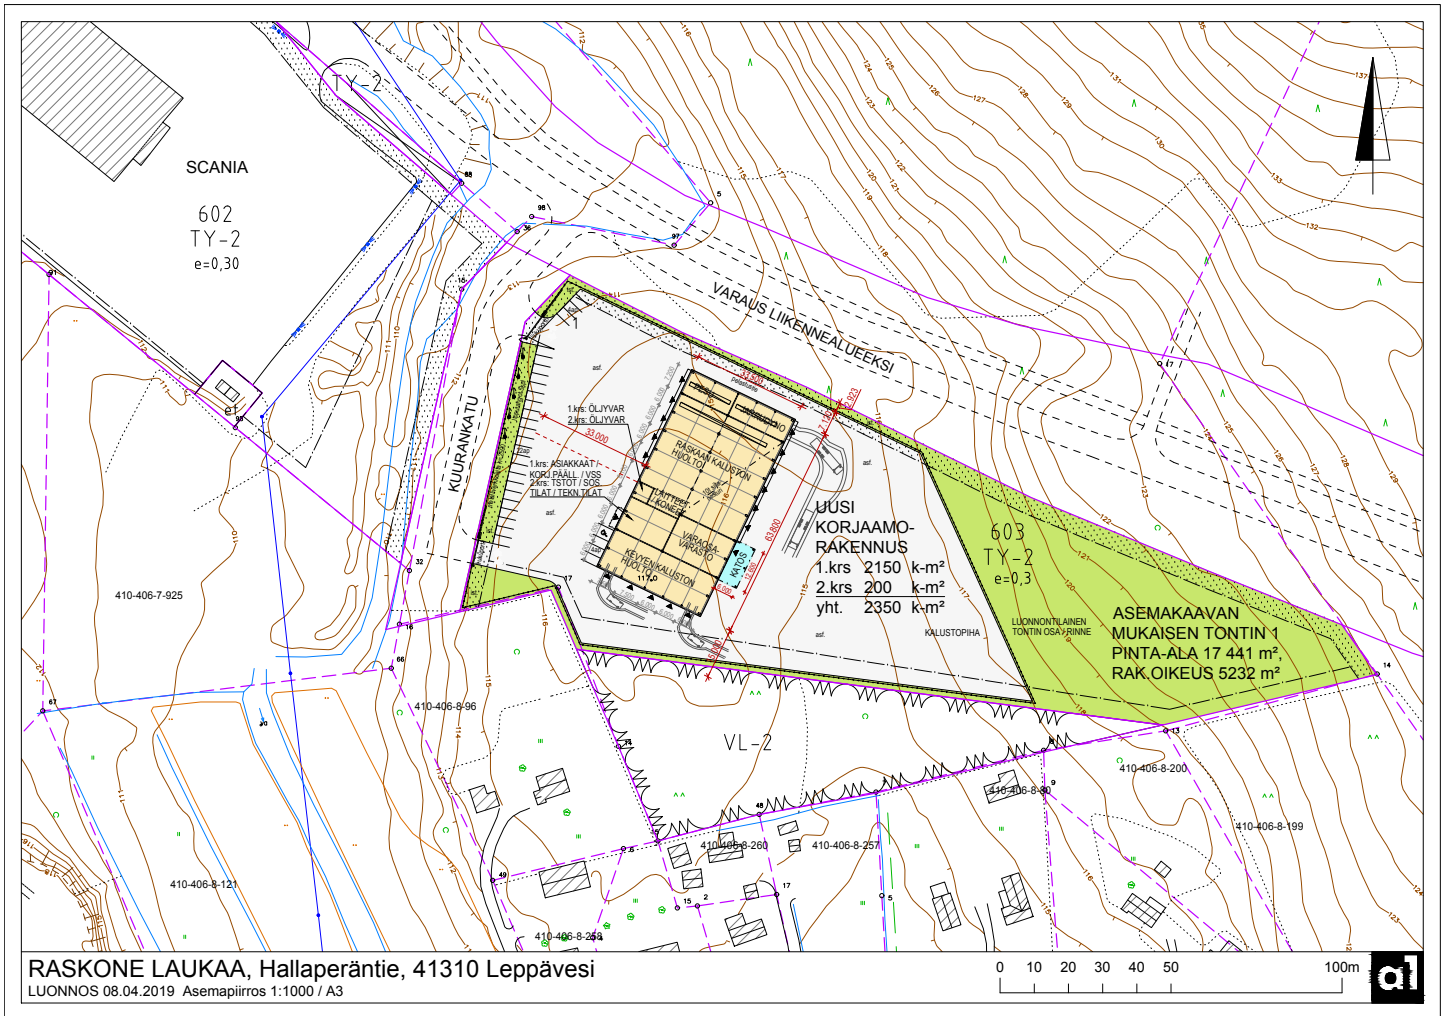

Toimitilaa Hallaperäntie 20, 41310 Laukaa