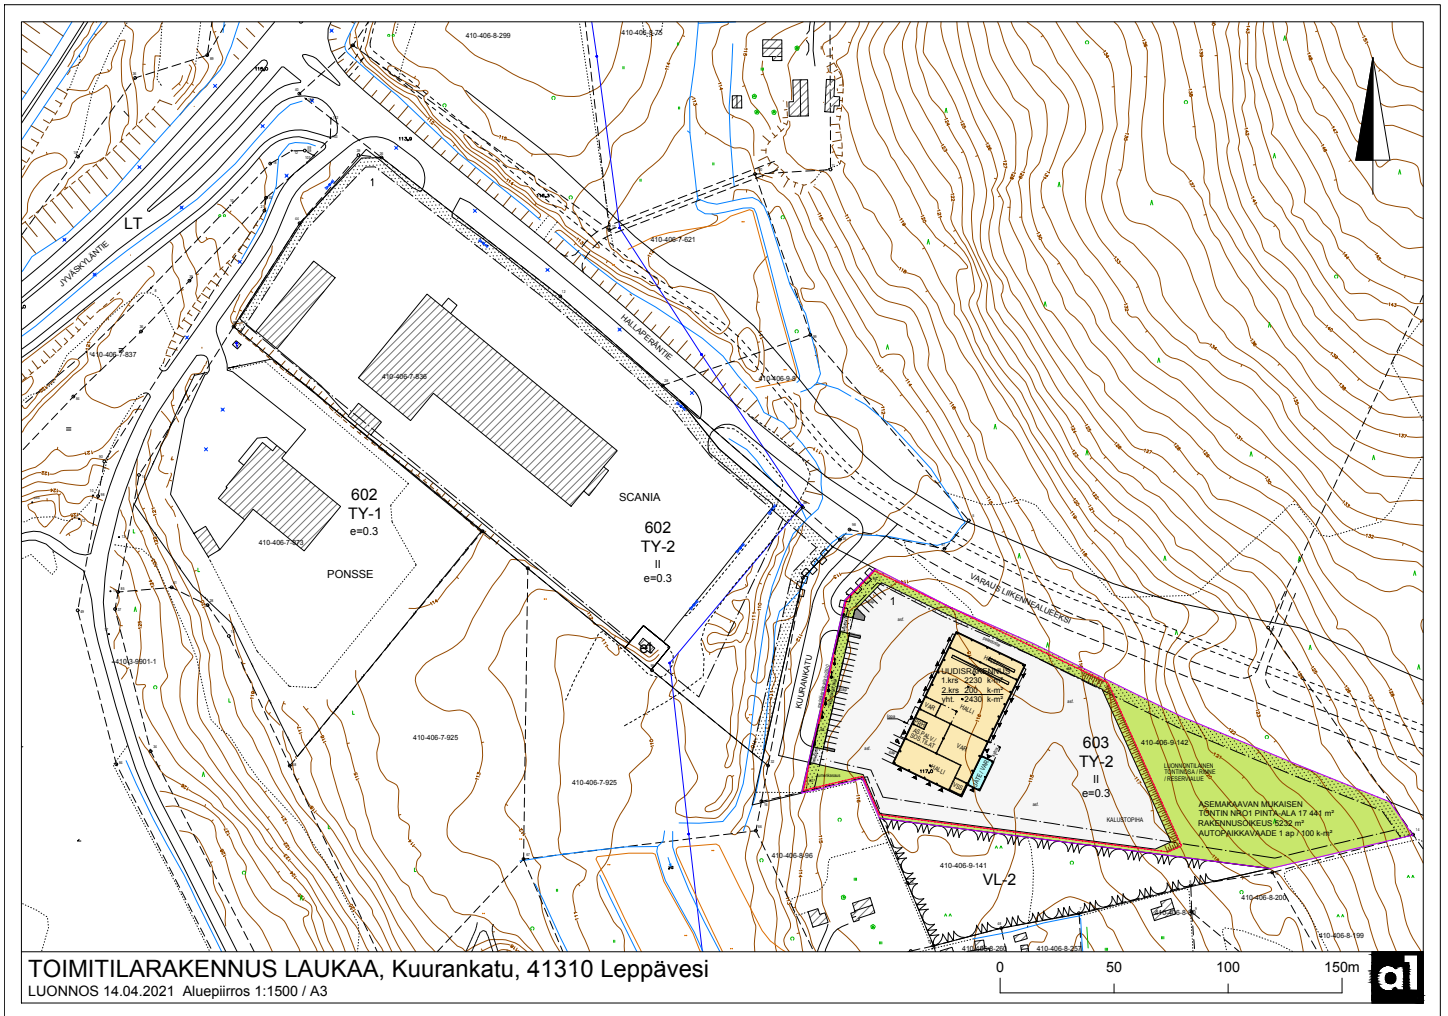

Toimitilaa Hallaperäntie 20, 41310 Laukaa