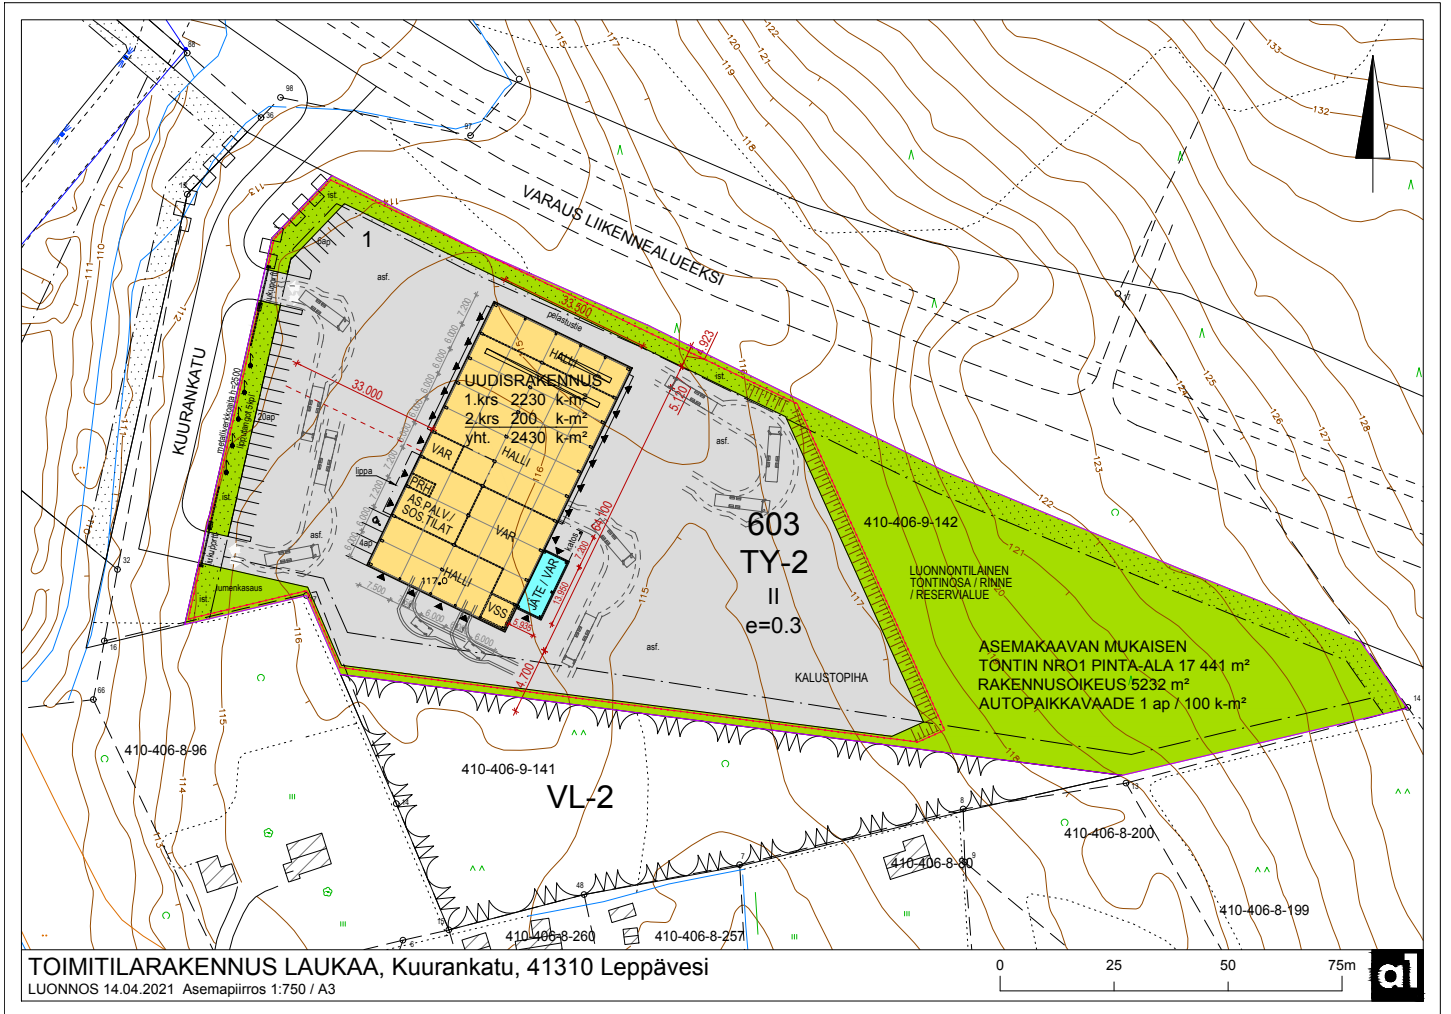

Toimitilaa Hallaperäntie 20, 41310 Laukaa