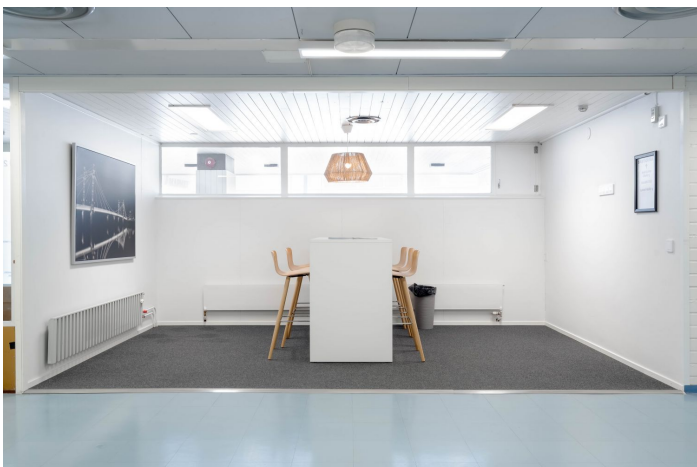

Toimitilaa Onkapannu 2, 40700 Jyväskylä