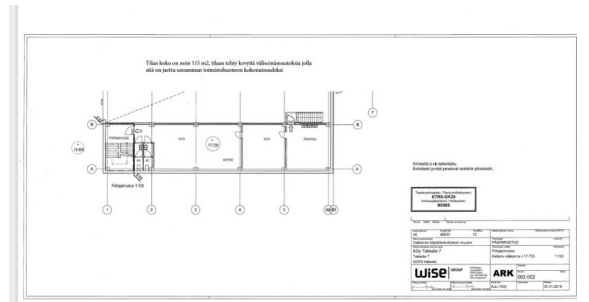

Toimitilaa Takkatie 7, 00370 Helsinki

Vuokrataan

Keskeiseltä sijainnilta Pitäjänmäeltä toimisto- ja työtilaa omalla wc-tilalla. Lisätiedot: 045 261 6555/Milka Kohteella ei ole lain edellyttämää energiatodistusta. Kerros: 2