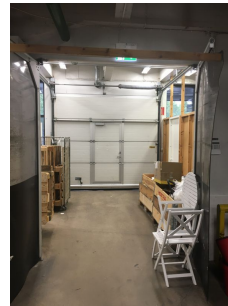

Vuokra

Sopimuksen mukaan

Vuokraan sisältyy: sähkö, vesi, lämpö

Tilan tarjoaja

Turun Alueen Toimitilat Oy

p. 040 6832283

jukka.haataja@turunalueentoimitilat.fi

<http://www.turunalueentoimitilat.fi>