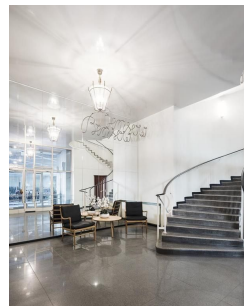

Tilatyyppe

Toimistotilaa	165 m²
Yhteensä	165 m²

Tilan tarjoaja

Bureau Real Estate Finland Oy

p. 0447234700

info@bref.fi

<https://www.bref.fi>