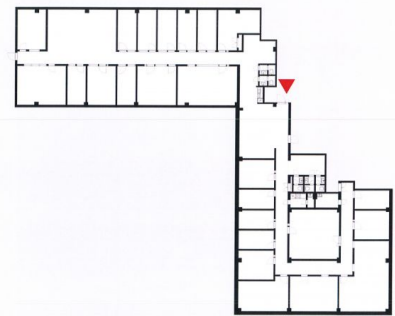

### Vuokrataan

4. kerroksen valoisa toimistotila Ahti Business Parkissa.

#### Tilatyyppi

Toimistotilaa	676 m <sup>2</sup>
Yhteensä	676 m <sup>2</sup>