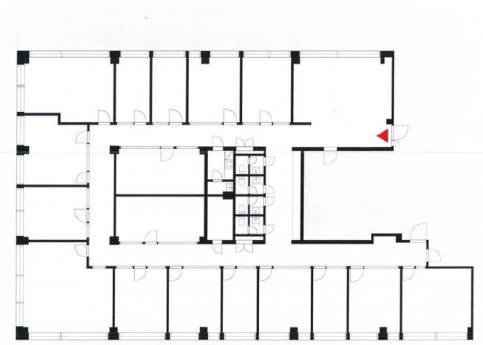

Toimitilaa Ahventie 4, 02170 Espoo

Vuokrataan

5. kerroksen toimistotila Ahti Business Parkissa.

Tilatyyppi

Toimistotilaa	432 m ²
Yhteensä	432 m ²

Sijainti

Ahti Business Park sijaitsee Länsiväylän varrella Espoon Haukilahdessa, josta on erinomaiset liikenneyhteydet. Lähimmälle bussipysäkille on vain n. 200 metriä. Niittykummun metroasema sijaitsee 10 min kävelymatkan päässä Merituulentien ja Haukilahdenkadun kulmauksessa. Matka Helsingin Rautatientorille kestää noin 17 minuuttia. Kiinteistöllä on lisäksi runsaasti pysäköintitilaa niin vuokralaisille kuin vieraille.