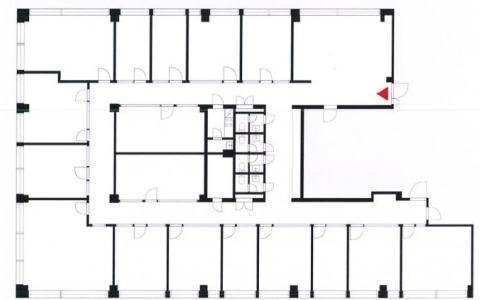

Toimitilaa Ahventie 4, 02170 Espoo

Vuokrataan

5. kerroksen toimistotila Ahti Business Parkissa.

Tilatyyppi

Toimistotilaa	432 m ²
Yhteensä	432 m ²

Sijainti

Ahti Business Park sijaitsee Länsiväylän varrella Espoon Haukilahdessa, josta on erinomaiset liikenneyhteydet. Lähimmälle bussipysäkille on vain n. 200 metriä. Niittykummun metroasema sijaitsee 10 min kävelymatkan päässä Merituulentien ja Haukilahdenkadun kulmauksessa. Matka Helsingin Rautatientorille kestää noin 17 minuuttia. Kiinteistöllä on lisäksi runsaasti pysäköintitilaa niin vuokralaisille kuin vieraille.