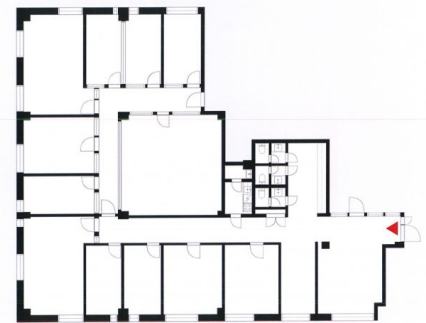

### Vuokrataan

5. kerroksen valoisa toimistotila Ahti Business Parkissa.

#### Tilatyyppi

Toimistotilaa	297 m <sup>2</sup>
Yhteensä	297 m <sup>2</sup>