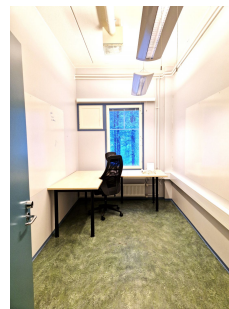

Tilatyyppi

Toimistotilaa	15 m²
Työtilaa	15 m²
Yhteensä	15 m²

Tilan tarjoaja

Rovaseudun Markkinakiinteistöt Oy

p. 020 152 5090

info@markkinakiinteistot.fi

<https://www.rovaseudunmarkkinakiinteistot.fi/>