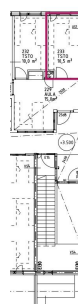

RO VUOTTA TILAAKINNYKÄÄ
20v
YLLÄPITÄMÄÄ

ROVASEUDUN
MARKKINAKIINTEISTÖT

Toimitilaa Santa's Technology Park, Teknotie 14-16, 96930 Rovaniemi

Vuokrataan

Vuokrattavana on yhden hengen toimistotila 233, jotka soveltuu hyvin toimistoksi/työskentelytilaksi. Toimiston yhteyteen kuuluu osuus yhteisestä aulatilasta. Yhteiset tilat, kuten kokoushuone ja keittiötila ovat kaikkien vuokralaisten käytettävissä. Ota yhteyttä ja kysy lisää!

Tilatyyppi

Toimistotilaa	15 m ²
Työtilaa	15 m ²
Yhteensä	15 m ²

Tilan tarjoaja

Rovaseudun Markkinakiinteistöt Oy

p. 020 152 5090

info@markkinakiinteistot.fi

<https://www.rovaseudunmarkkinakiinteistot.fi/>

Toimitilaa Santa's Technology Park, Teknotie 14-16, 96930 Rovaniemi