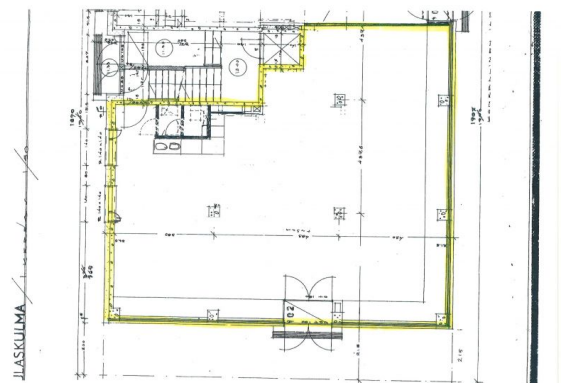

Toimitilaa Asemakatu 41, 90100 Oulu

Vuokrataan

Vuokrataan melkein rautatieasemaa vastapäätä siisti liiketila joka soveltuu myös toimistokäyttöön. Tervetulleita ovat myös mm. parturi/kampaajat sekä hieronta ja fysioterapiayrittäjät. Kulmahuoneisto on tällä hetkellä pääosin avotilaa, joten voit itse vielä suunnitella tilankäyttöä. Siisti kellaritila antaa lisämahdollisuuksia. Tulossa uusi asemakeskus ja monitoimiareena!

Tilatyypit

Toimistotilaa	120 m ²
Liiketilaa	120 m ²
Näyttelytilaa	120 m ²
Varastotilaa	32 m ²
Työtilaa	120 m ²
Muuta tilaa	120 m ²
Yhteensä	152 m²

Tilan tarjoaja

Pohjois-Suomen Toimitilat Oy

p. 044 311 0555