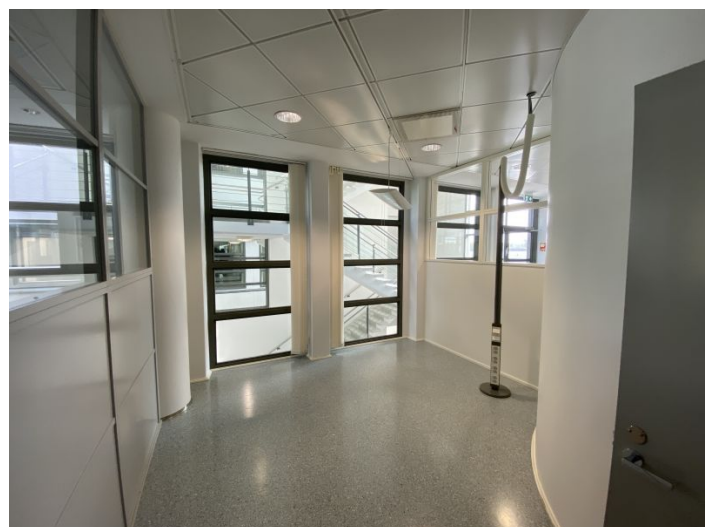

Toimitilaa Silmukkatie 6, 65100 Vaasa