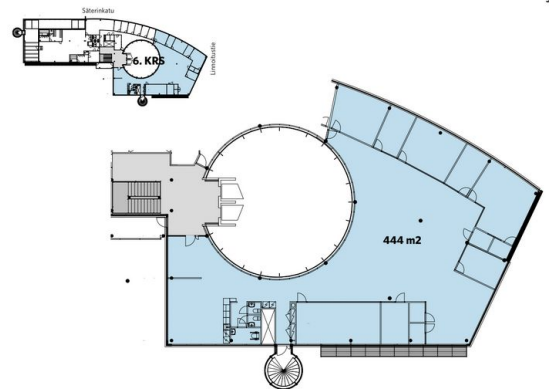

Vuokra

0.00 e/kk

Tilan tarjoaja

RHG Real Estate

p. 020 734 4020, p. 040 647 4900

info@rhg.fi | heli.reinberg@rhg.fi

<https://rhg.fi>