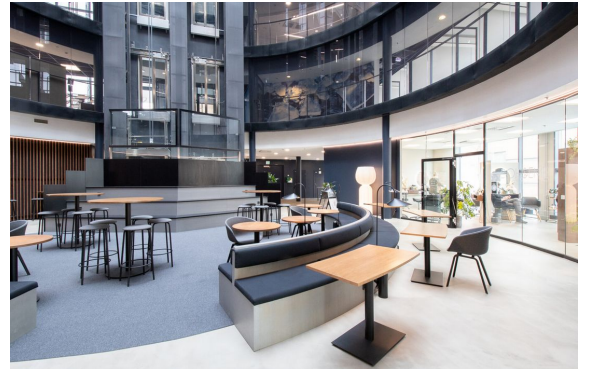

Toimitilaa Linnoitustie 3, 02600 Espoo

Vuokrataan

Säteri Business Parkista vuokrattavana moderni toimisto (444 m²). Avotilan ja työhuoneuden lisäksi tilasta löytyy muutama neuvotteluhuone sekä tyylikäs keittiö. Vuokralaisella on mm käyttöoikeus Säteri 6 yhdyskunnalla, jolla on viihtyisä olekelualue. Kohde sijaitsee Raide-Jokerin varrella Etelä-Leppävaarassa ja on hyvin tavoitettavissa sekä julkisilla kulkuvälineillä että omalla autolla.