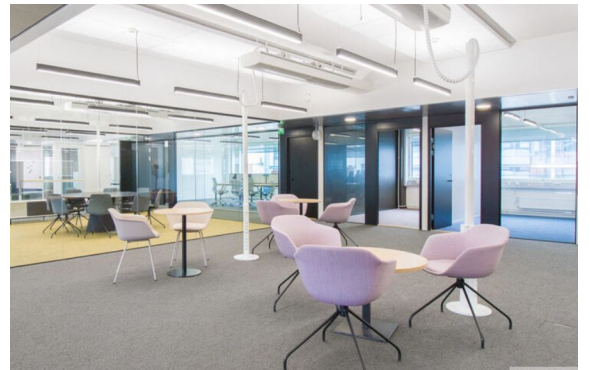

Toimitilaa Linnoitustie 3, 02600 Espoo

Vuokrataan

Säteri Business Parkista vuokrattavana moderni toimisto (444 m²). Avotilan ja työhuoneuden lisäksi tilasta löytyy muutama neuvotteluhuone sekä tyylikäs keittiö. Vuokralaisella on mm käyttöoikeus Säteri 6 yhdyskunnalla, jolla on viihtyisä olekelualue. Kohde sijaitsee Raide-Jokerin varrella Etelä-Leppävaarassa ja on hyvin tavoitettavissa sekä julkisilla kulkuvälineillä että omalla autolla.