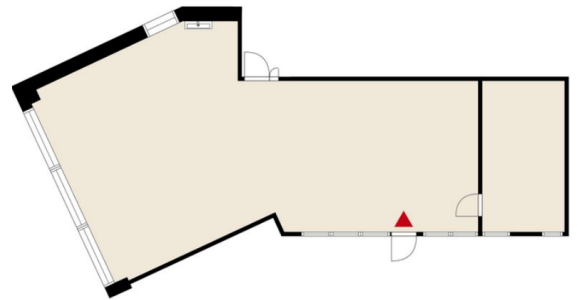

Vuokra

0.00 e/kk

Tilan tarjoaja

RHG Real Estate

p. 040 647 4900

info@rhg.fi | heli.reinberg@rhg.fi

<https://rhg.fi>