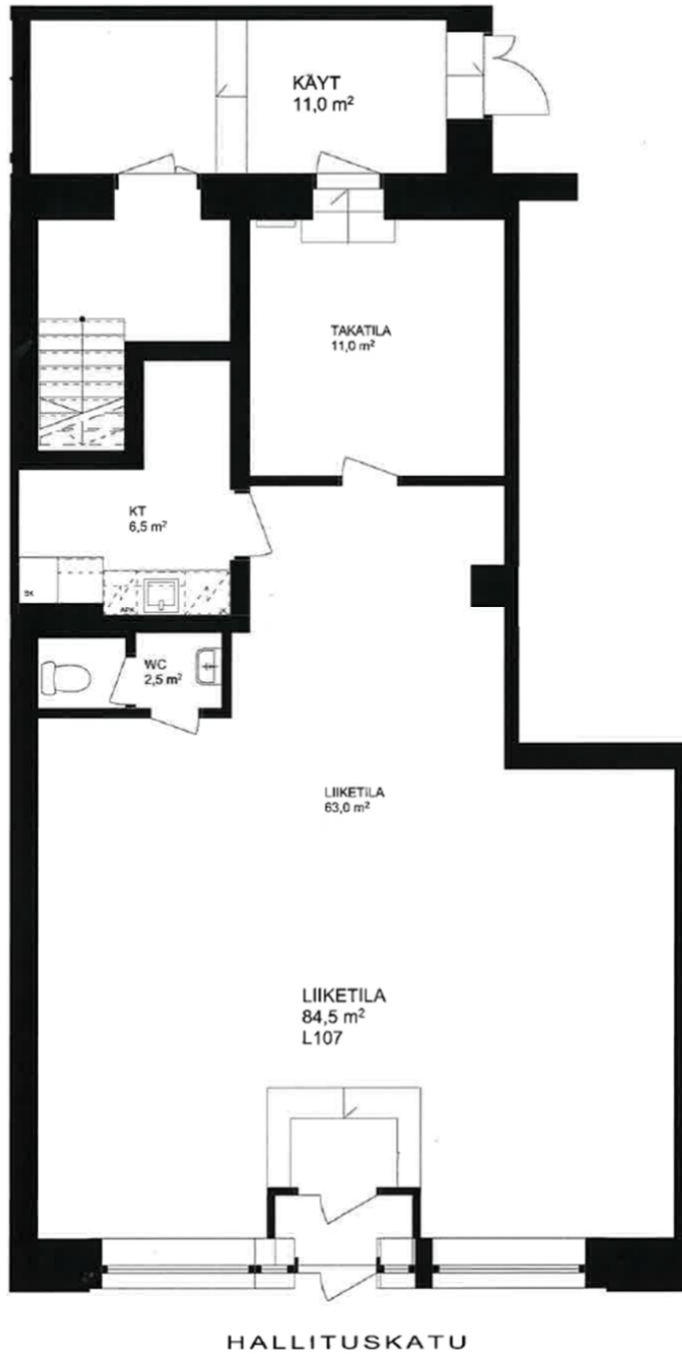

Toimitilaa Hallituskatu 14, 33200 Tampere

LIKEHUONEISTO

Liiketila + WC + keittotila + takahuone

84,5 m²

Kuva on suuntaa antava,
ei mittakaavassa

Ei mittakaavassa.

Toimitilaa Hallituskatu 14, 33200 Tampere