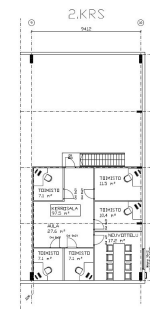

Toimitilaa Rasivainiontie 6, 90440 Kempele

Vuokrataan

Tilatyyppi

Tuotantotilaa	445 m ²
Yhteensä	445 m ²

Vuokra

4788,20 EUR/kk

Vuokraan sisältyy: lämpö

Tilan tarjoaja

Muuta

Kempeleen Riihivainiolta vapautumassa vuokrattavaksi korkeaa hallitilaa ja siistiä toimistotilaa. Tuotanto- ja hallitilaa on 265m² ja toimistotilaa 180m². Hallitiloihin on isot nosto-ovet käyntioven lisäksi ja halli on läpiajettava. Tarvittaessa pihatilaa on mukavasti käytettävissä sopimuksen mukaan. Vuokra 10,76 EUR/m², 4788,20 EUR/kk + alv. Lämmitys sisältyy vuokraan, vedestä ja käyttösähköstä maksetaan erikseen. Hallien välinen piha-alue on asfaltoitu ja tässä on lämpötolpallisia autopaikkoja vuokrattavana 10 e/kpl/kk + alv. Toimisto-osa koostuu alakerran sosiaali- ja avotilasta sekä yläkerran keittiöstä, toimistohuoneista ja neukkarista. Tilat vapautuvat sopimuksen mukaan. Tarvittaessa samasta pihapiiristä on mahdollisuus vuokrata lisää hallitilaa 246m². Tästä fiksut ja toimivat tilat, kysy lisää! Eikö tämä ole sopiva? Kysy muita vaihtoehtojamme!