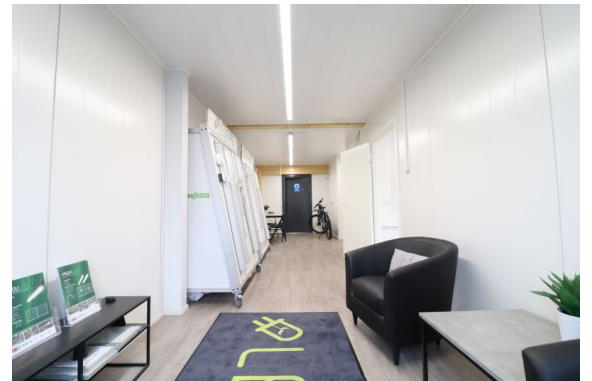

Vuokra

4788,20 EUR/kk

Vuokraan sisältyy: lämpö

Tilan tarjoaja

Kiinteistö-Tahkola Oy

p. 0207 480 250, p. 045 896 4803

toimitilat.oulu@kiinteistotahkola.fi | sami.kortesoja@kiinteistotahkola.fi

<http://www.kiinteistotahkola.fi>