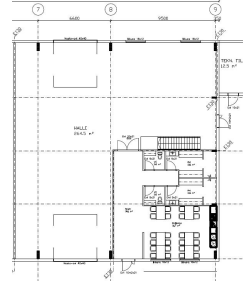

Toimitilaa Rasivainiontie 6, 90440 Kempele

Vuokrataan

Tilatyyppi

Tuotantotilaa	445 m ²
Yhteensä	445 m ²

Vuokra

4788,20 EUR/kk

Vuokraan sisältyy: lämpö

Tilan tarjoaja

Muuta

Kempeleen Riihivainiolta vapautumassa vuokrattavaksi korkeaa hallitilaa ja siistiä toimistotilaa. Tuotanto- ja hallitilaa on 265m² ja toimistotilaa 180m². Hallitiloihin on isot nosto-ovet käyntioven lisäksi ja halli on läpiajettava. Tarvittaessa pihatilaa on mukavasti käytettävissä sopimuksen mukaan. Vuokra 10,76 EUR/m², 4788,20 EUR/kk + alv. Lämmitys sisältyy vuokraan, vedestä ja käyttösähköstä maksetaan erikseen. Hallien välinen piha-alue on asfaltoitu ja tässä on lämpötolpallisia autopaikkoja vuokrattavana 10 e/kpl/kk + alv. Toimisto-osa koostuu alakerran sosiaali- ja avotilasta sekä yläkerran keittiöstä, toimistohuoneista ja neukkarista. Tilat vapautuvat sopimuksen mukaan. Tarvittaessa samasta pihapiiristä on mahdollisuus vuokrata lisää hallitilaa 246m². Tästä fiksut ja toimivat tilat, kysy lisää! Eikö tämä ole sopiva? Kysy muita vaihtoehtojamme!