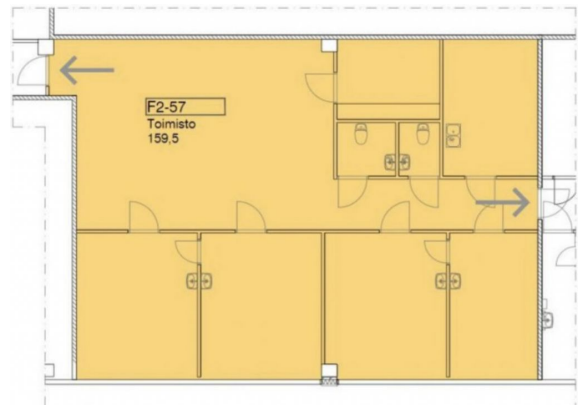

Toimitilaa Pietilänkatu 2, 33720 Tampere

Vuokrataan

Kauppakeskus Duossa heti vapaa 2.kerroksen toimistotila. Duo sijaitsee Hervannassa joka on Tampereen suurin lähiö. Läheltä löytyy Tampereen teknisen yliopiston kampusalue. Duossa on monipuoliset palvelut ravintoloista kahviloihin ja päivittäistavara-kauppoihin. Raitiovaunupysäkki kauppakeskuksen edustalla.