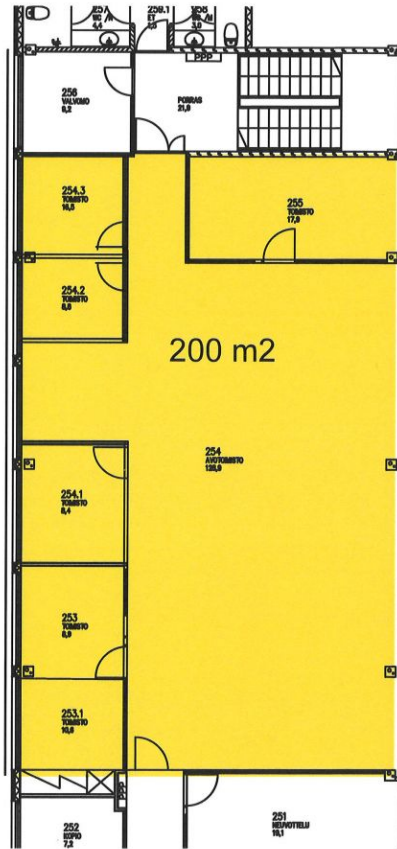

Toimitilaa Automaatitietie 1, 90460 Oulu

Hallitilaan liittyvä
toimisto-osio