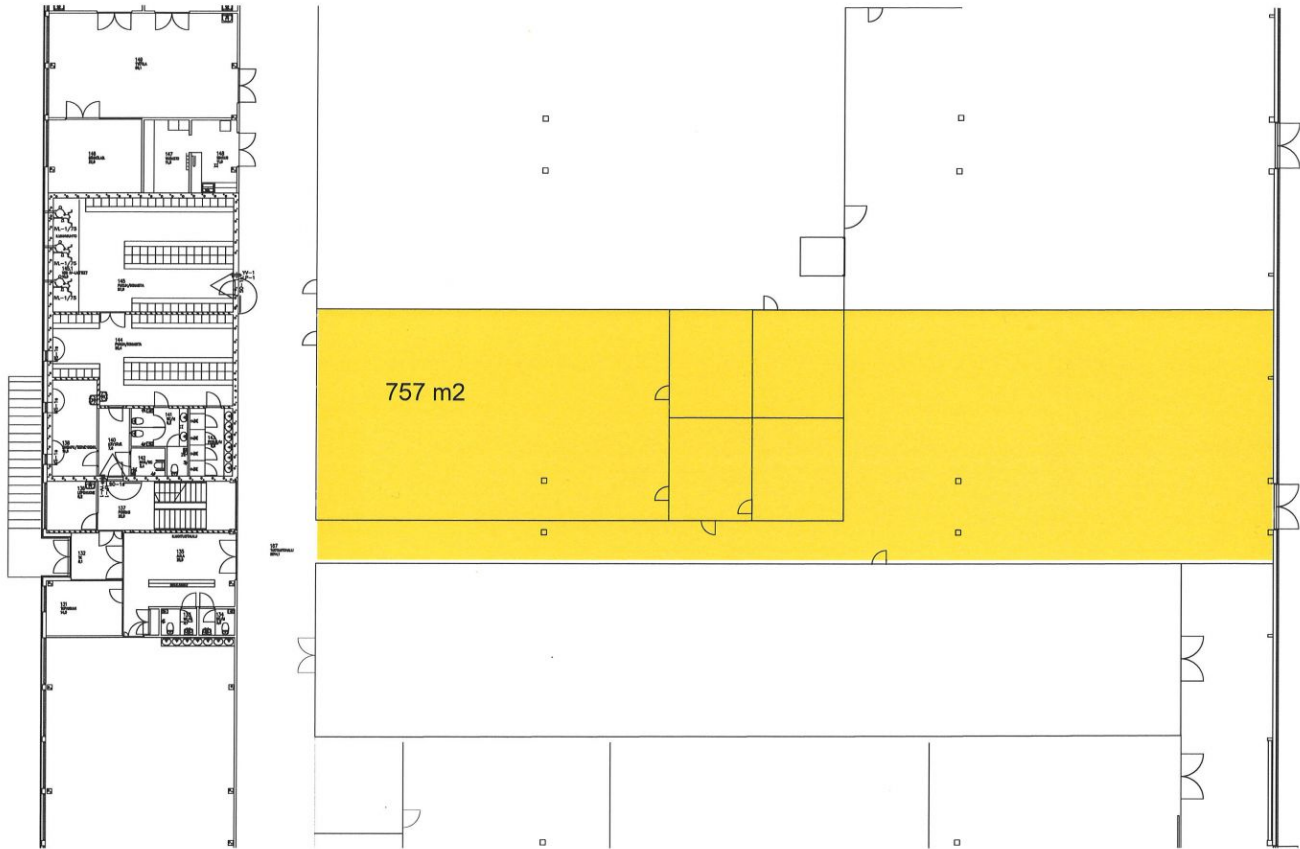

Toimitilaa Automaatitietie 1, 90460 Oulu