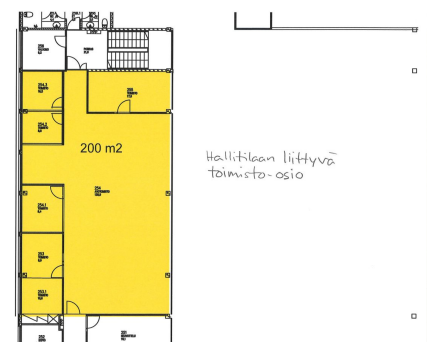

Tilatyyppi

Toimistotilaa	200 m ²
Tuotantotilaa	757 m ²
Autotalli/-hallitilaa	757 m ²
Yhteensä	757 - 957 m ²

Vuokra

Halli 10,50EUR/m², toisen kerroksen toimisto 12,50EUR/m² + alv. Toimisto-osion vuokra sisältää myös sähkön ja veden.