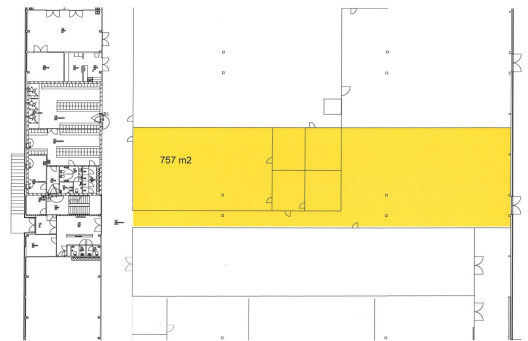

Tilatyyppi

Toimistotilaa	200 m ²
Tuotantotilaa	757 m ²
Autotalli/-hallitilaa	757 m ²
Yhteensä	757 - 957 m ²

Vuokra

Halli 10,50EUR/m², toisen kerroksen toimisto 12,50EUR/m² + alv. Toimisto-osion vuokra sisältää myös sähkön ja veden.