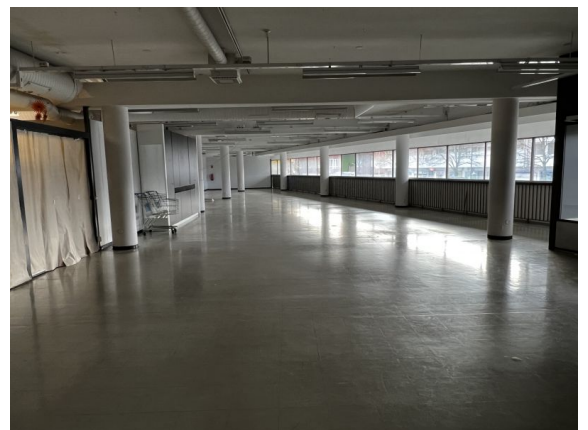

Tilatyypit

Liiketilaa	285 m²
Yhteensä	285 m²