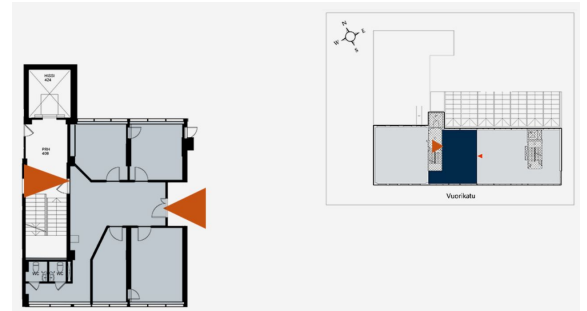

Toimitilaa Vuorikatu 35, 15100 Lahti

Vuokrataan

Toimistotilaa Lahden Keskustasta

Tilatyyppi

Toimistotilaa	94 m²
Yhteensä	94 m²

Tilan tarjoaja

Logistila Oy

p. 044 491 5961

info@logistila.fi | tuomas.lehtinen@logistila.fi

<http://www.logistila.fi/>