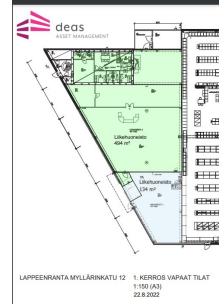

Toimitilaa Myllärinkatu 12, 53500 Lappeenranta

Vuokrataan

Liike- ja toimitilaa Lappeenrannassa.

Tilatyypit

Liiketilaa	494 m ²
Yhteensä	494 m ²

Kiinteistö

Modernia liike- ja toimitilaa Lappeenrannassa.

Tarjoamme vuokralle modernia

Modernia liike- ja toimitilaa 494 m² 2011 valmistuneesta kiinteistöstä.

Sijainti Lappeenrannan parhailla paikoilla Myllymäessä osoitteessa Myllärinkatu 12, aivan siinä Gigantin ja XXL:n välissä.

Tilan tarjoaja