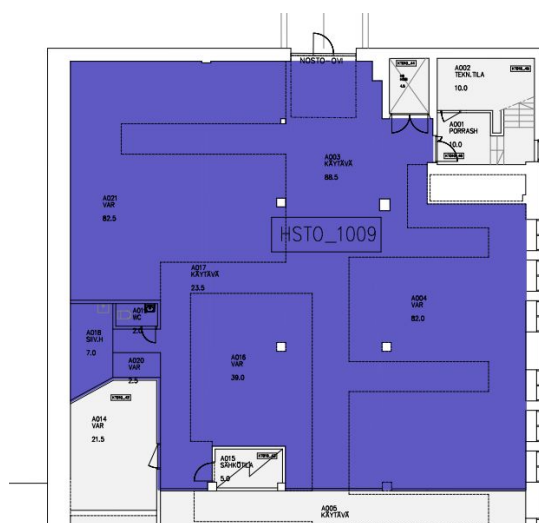

Kulkuyhteydet

Tilan tarjoaja

REALIUM OY LKV

p. 010 326 346, p. 044 050 1158, p. 045 317 0330

info@realium.fi

<http://www.realium.fi>