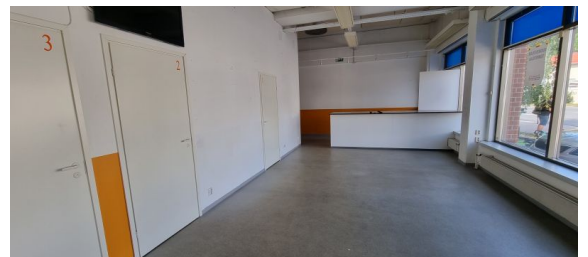

Tilatyyppi

Liiketilaa	880 m²
Yhteensä	880 m²

Kiinteistö

Kiinteistö Oy Pispalanvaltatie 91

Pysäköinti

pysäköintipaikat liiketilan edessä. Kiinteistöllä myös laaja pysäköintialue.

Vuokralaisia

Cadman Data Oy, Bull's Consulting Oy toimisto ja kuntosali,
Talousvahvistus Oy Pispalan Pesula Oy

Tilan tarjoaja

D-Kulma Oy

p. 0503221731

juha.louhivaara@kolumbus.fi

<https://helsinginliikekiinteistot.fi/>