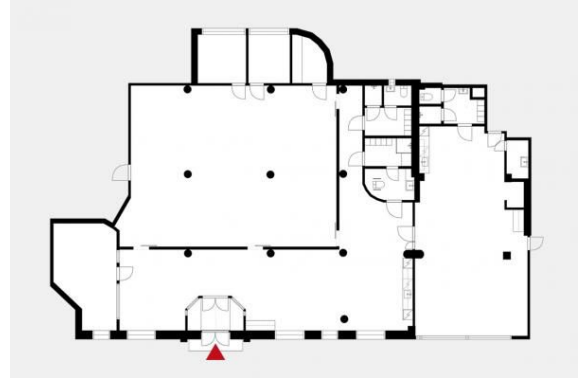

Toimitilaa Yliopistonkatu 28, 40100 Jyväskylä

Vuokrataan

Katutason toimistotila

Tilatyyppi

Toimistotilaa	282 m ²
Yhteensä	282 m ²

Kiinteistö

Katutason toimistotila Yliopistonkadulta. Tila koostuu avotilasta, muutamasta huoneesta, avokeittiöstä, wc-tiloista, ja siivouskomerosta.