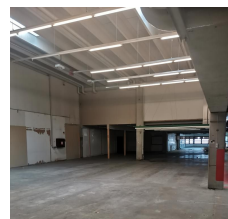

Toimitilaa Liisanlehdontie 2, 65380 Vaasa

Vuokrataan

Varasto, tuotantotila 225m²

Tilatyyppi

Liiketilaa	225 m ²
Tuotantotilaa	225 m ²
Varastotilaa	225 m ²
Yhteensä	225 m ²

Tilan tarjoaja

Logistila Oy

p. 050 589 4336

Vuokrattavien tilojen kokonaispinta-ala on noin 800 m², josta voidaan lohkoa esimerkiksi 300 m²:n ja 500 m²:n kokonaisuuksia tarpeen mukaan. Kohteessa on lisäksi tarjolla noin 225 m²:n varasto- ja tuotantotila, joka soveltuu hyvin esimerkiksi varastointiin, tuotantoon tai työtilakäyttöön.

Kiinteistön piha-alueella on erinomaisesti pysäköintitilaa henkilökunnalle ja asiakkaille. Lisäksi ulkovarastointiin soveltuvaa piha-aluetta on mahdollista hyödyntää erillisen sopimuksen mukaan.

Tilat sijaitsevat hyvien kulkuyhteyksien varrella Vaasan kehittyvässä Liisanlehdossa, josta on sujuvat yhteydet niin keskustaan kuin pääväylille.