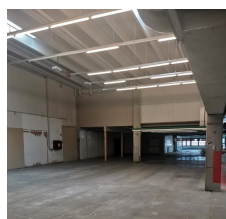

Toimitilaa Liisanlehdontie 2, 65380 Vaasa

Vuokrataan

Varasto, tuotantotila 225m²

Tilatyyppi

Liiketilaa	225 m ²
Tuotantotilaa	225 m ²
Varastotilaa	225 m ²
Yhteensä	225 m ²

Tilan tarjoaja

Logistila Oy

p. 044 491 5961

info@logistila.fi | tuomas.lehtinen@logistila.fi

<http://www.logistila.fi/>

Toimitilaa Liisanlehdontie 2, 65380 Vaasa

Kiinteistö

Vuokrataan tuotanto -ja varastotilaa Liisanlehdossa

Nyt vapaana uudelle vuokralaiselle muokattavissa olevaa toimitilaa Vaasan Liisanlehdossa. Vuokrattavien tilojen kokonaispinta-ala 800m², josta lohkottavissa 300m² ja 500m² tilat. Pihassa erinomaisen paljon parkkitilaa. Myös piha-alueen varastointitilaa on käytettävissä sopimuksen mukaan