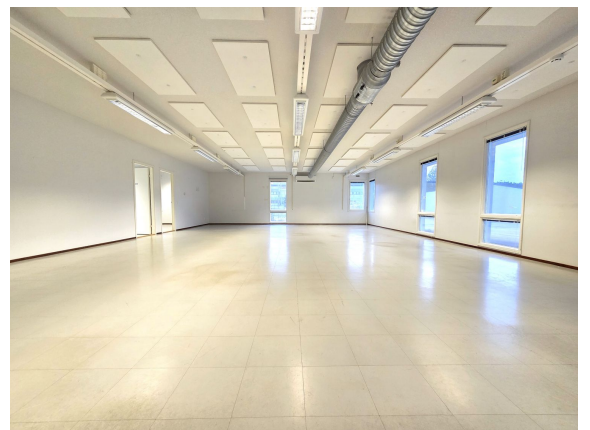

Toimitilaa Lumpeenkatu 6, 33900 Tampere

Vuokrataan

Tilatyyppi

Toimistotilaa	586 m²
Tuotantotilaa	586 m²
Varastotilaa	586 m²
Yhteensä	586 m²

Tilajako

Jaettavissa

Tilan tarjoaja

Catella Property Oy

p. 010 5220 100, p. 0503014455
info@catella.fi | sami.saraste@catella.com
<http://www.catella.fi>