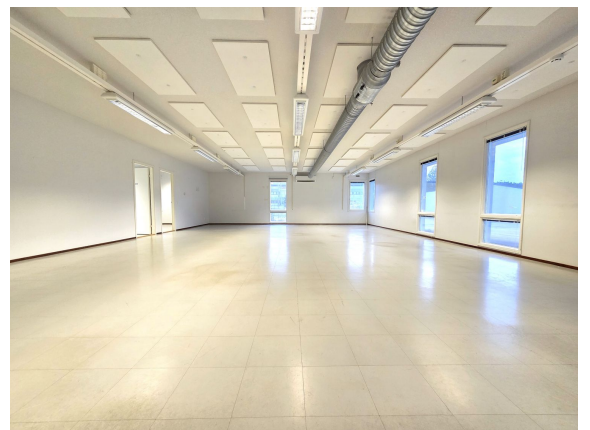

Toimitilaa Lumpeenkatu 6, 33900 Tampere

Vuokrataan

Tilatyyppi

Toimistotilaa	600 m²
Tuotantotilaa	600 m²
Varastotilaa	600 m²
Yhteensä	600 m²

Tilajako

Jaettavissa

Tilan tarjoaja

Catella Property Oy

p. 010 5220 100, p. 0503014455
info@catella.fi | sami.saraste@catella.com
<http://www.catella.fi>