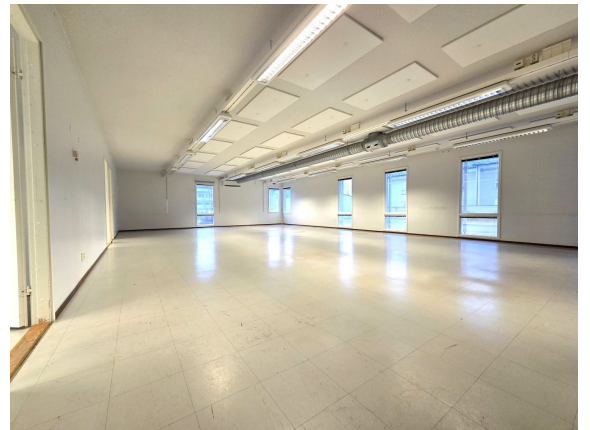

Toimitilaa Lumpeenkatu 6, 33900 Tampere

Vuokrataan

Tilatyyppi

Toimistotilaa	600 m²
Tuotantotilaa	600 m²
Varastotilaa	600 m²
Yhteensä	600 m²

Tilajako

Jaettavissa

Tilan tarjoaja

Catella Property Oy

p. 010 5220 100, p. 0503014455
info@catella.fi | sami.saraste@catella.com
<http://www.catella.fi>