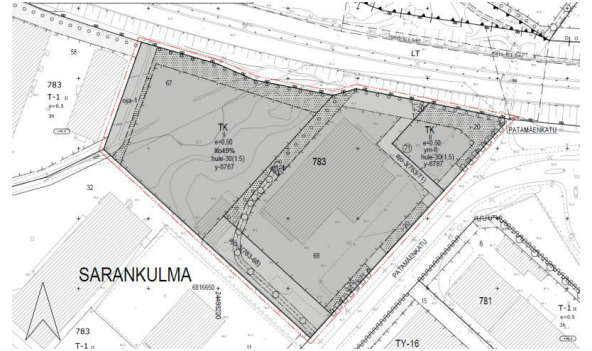

Toimitilaa Patamäenkatu 2, 33900 Tampere

Vuokrataan

Uudiskohde erinomaisella paikalla Sarankulmassa.

Tilatyyppi

Toimistotilaa	1000 - 3000 m²
Liiketilaa	1000 - 3000 m²
Tuotantotilaa	1000 - 6000 m²
Varastotilaa	1000 - 6000 m²
Yhteensä	1000 - 6000 m²

Tilajako

Jaettavissa

Tilan tarjoaja

Comreal Oy LKV

p. 050 647 92

julius.kuismin@comreal.fi

<http://www.comreal.fi>