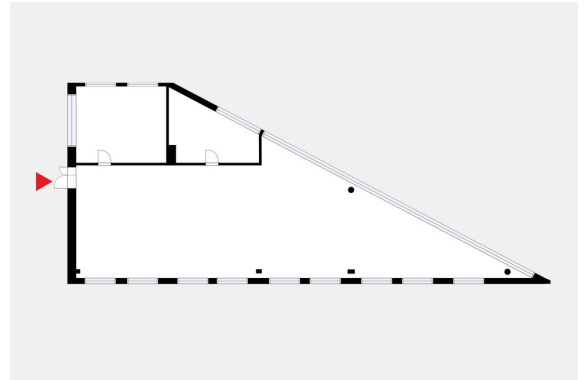

Toimitilaa Tekniikantie 14, 02150 Espoo

Vuokrataan

Toimistotilaa Technopolis Otaniemessä Innopoli 2:ssa aivan Kehä 1:n vieressä. Tämä 173m² kokoinen toimistotila sijaitsee kiinteistön 2. kerroksessa. Tila koostuu avotilasta sekä kahdesta huoneesta. Innopoli 2 sijaitsee näkyvällä paikalla Kehä 1:n varrella. Aalto yliopiston metroasema sijaitsee lyhyen kävelymatkan päässä ja Raide-Jokeri on parantanut liikenneyhteyksiä entisestään. Keilaniemen ja Leppävaaran yrityskeskittymät j...