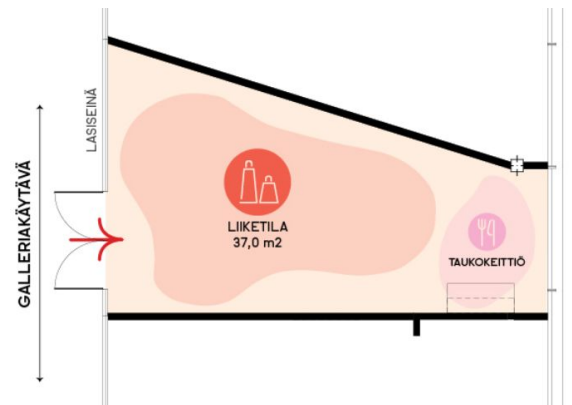

Vuokra

0.00 e/kk

Tilan tarjoaja

RHG Real Estate

p. 040 647 4900

info@rhg.fi | heli.reinberg@rhg.fi

<https://rhg.fi>