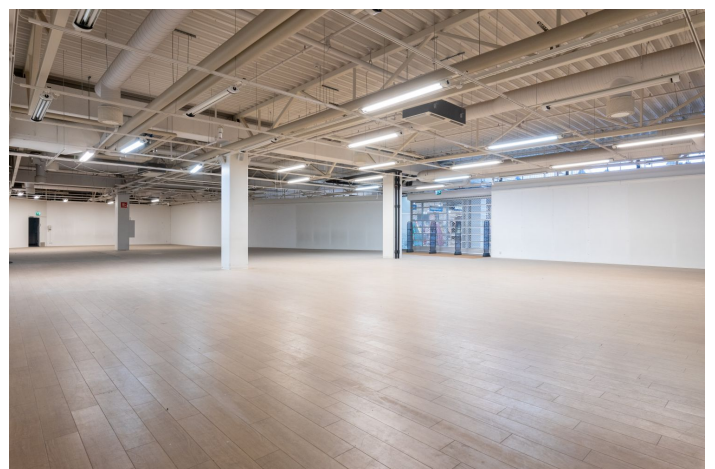

Toimitilaa Kauppakatu 18, 15140 Lahti