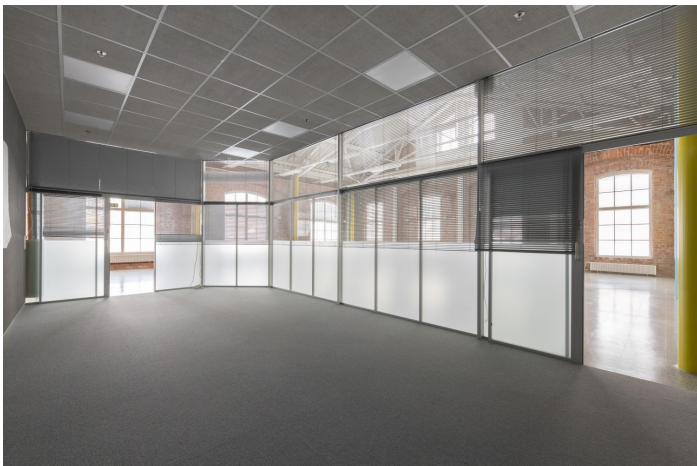

Toimitilaa Kauppakatu 18, 15140 Lahti