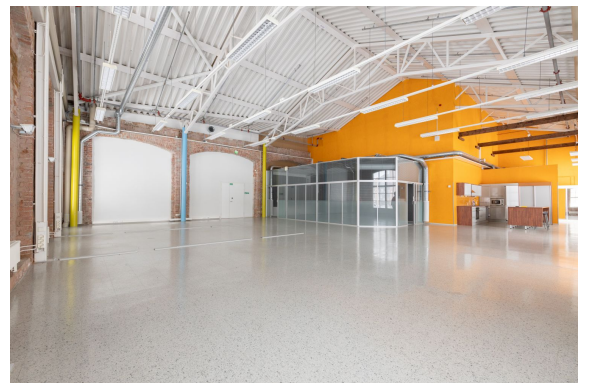

Tila soveltuu

Popup, coworking, puhdistila

Tilan tarjoaja

Hämeenmaan Kiinteistöt Oy

p. 050 388 4452

marko.heinonen@sok.fi | minna.suomalainen@sok.fi | joni.mononen@sok.fi