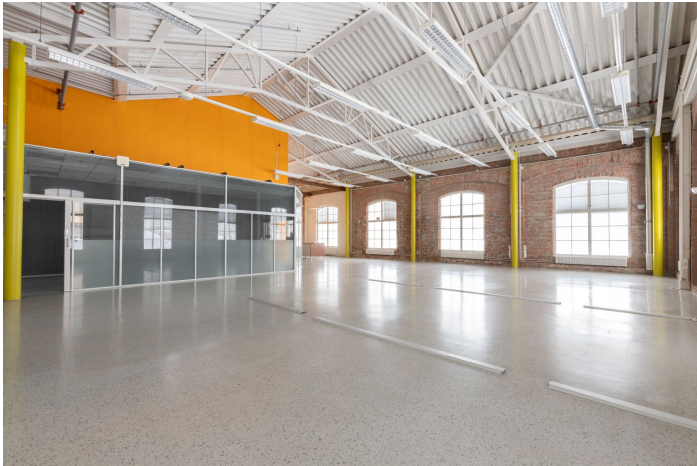

Toimitilaa Kauppakatu 18, 15140 Lahti