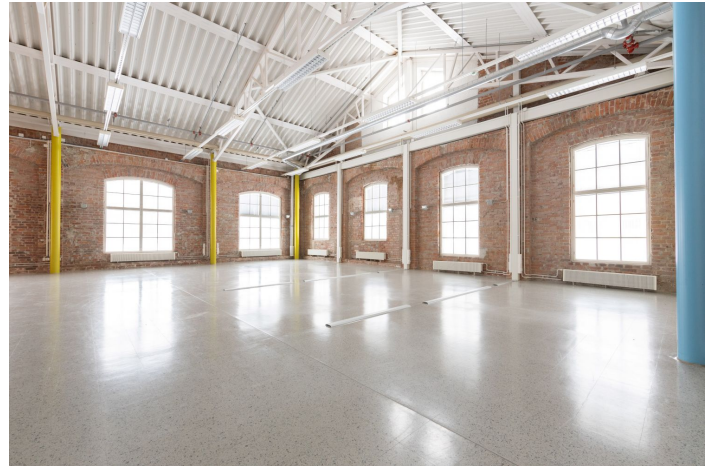

Toimitilaa Kauppakatu 18, 15140 Lahti