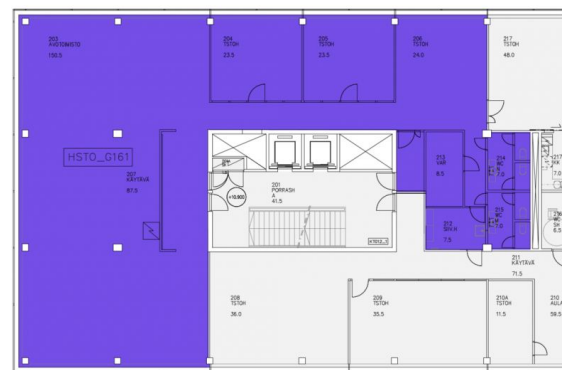

Toimitilaa Mannerheimintie 15, 00260 Helsinki

Vuokrataan

Siistiä toimistotilaa Helsingissä, Töölönlahden rannalla. Tämä 343,5m² toimistotila sijaitsee kiinteistön 4. kerroksessa. Toimisto on avotilaa ja se sisältää kaksi neuvotteluhuonetta. Mannerheimintie 15 B eli Sakkaroosi sijaitsee Suomen Kansallisoopperan vieressä, entisen Töölön sokeritehtaan alueella. Liikenneyhteydet ovat erinomaiset sekä omalla autolla että julkisilla liikennevälineillä. Autopaikkoja on mahdoll...

Tilatyyppi

Toimistotilaa	343.5 m ²
Yhteensä	343.5 m ²

Tilan tarjoaja

Bureau Real Estate Finland Oy

p. 0447234700

info@bref.fi

<https://www.bref.fi>

Toimitilaa Mannerheimintie 15, 00260 Helsinki**Yleiskuvaus**