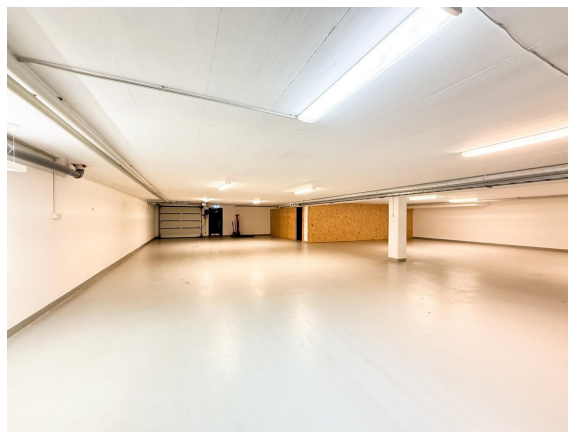

Toimitilaa Opistokatu 15, 65100 Vaasa

Vuokrataan

Vuokrattavana varastotiloja Vaasan Klemetilässä

Tilatyyppi

Tuotantotilaa	50 - 368 m ²
Varastotilaa	50 - 368 m ²
Yhteensä	31 - 368 m ²

Tilan tarjoaja

Logistila Oy

Kellarikerroksessa sijaitsevia tiloja on saatavilla kolmessa eri kokoluokassa 50 m² 72 m² ja 368 m². Tilat ovat muunneltavissa tarpeen mukaan ja tarjoavat joustavat puitteet erikokoisille toimijoille.

Logistiikka on sujuvaa sillä tiloihin on helppo kulku rakennuksen päädyssä sijaitsevan ajoluiskan kautta. Käytävissä on myös hissi sekä portaikko pääsisäänkäynnin yhteydessä mikä helpottaa tavaraliikennettä. Pysäköinti onnistuu vaivattomasti kiinteistön pihalla sekä kadunvarsipaikoilla.