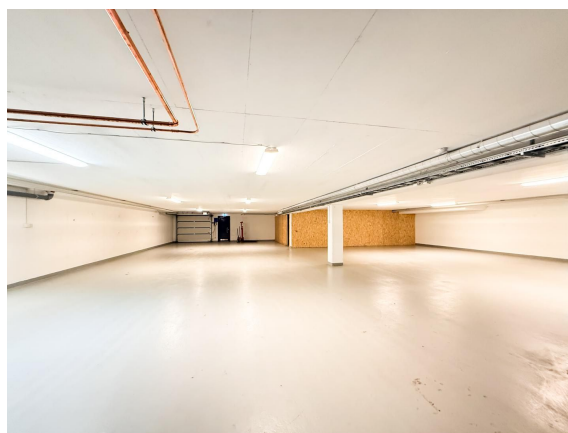

Toimitilaa Opistokatu 15, 65100 Vaasa

Vuokrataan

Vuokrattavana varastotiloja Vaasan Klemetilässä

Tilatyyppi

Tuotantotilaa	50 - 368 m ²
Varastotilaa	50 - 368 m ²
Yhteensä	31 - 368 m ²

Tilan tarjoaja

Logistila Oy

Kellarikerroksessa sijaitsevia tiloja on saatavilla kolmessa eri kokoluokassa 50 m² 72 m² ja 368 m². Tilat ovat muunneltavissa tarpeen mukaan ja tarjoavat joustavat puitteet erikokoisille toimijoille.

Logistiikka on sujuvaa sillä tiloihin on helppo kulku rakennuksen päädyssä sijaitsevan ajoluiskan kautta. Käytävissä on myös hissi sekä portaikko pääsisäänkäynnin yhteydessä mikä helpottaa tavaraliikennettä. Pysäköinti onnistuu vaivattomasti kiinteistön pihalla sekä kadunvarsipaikoilla.