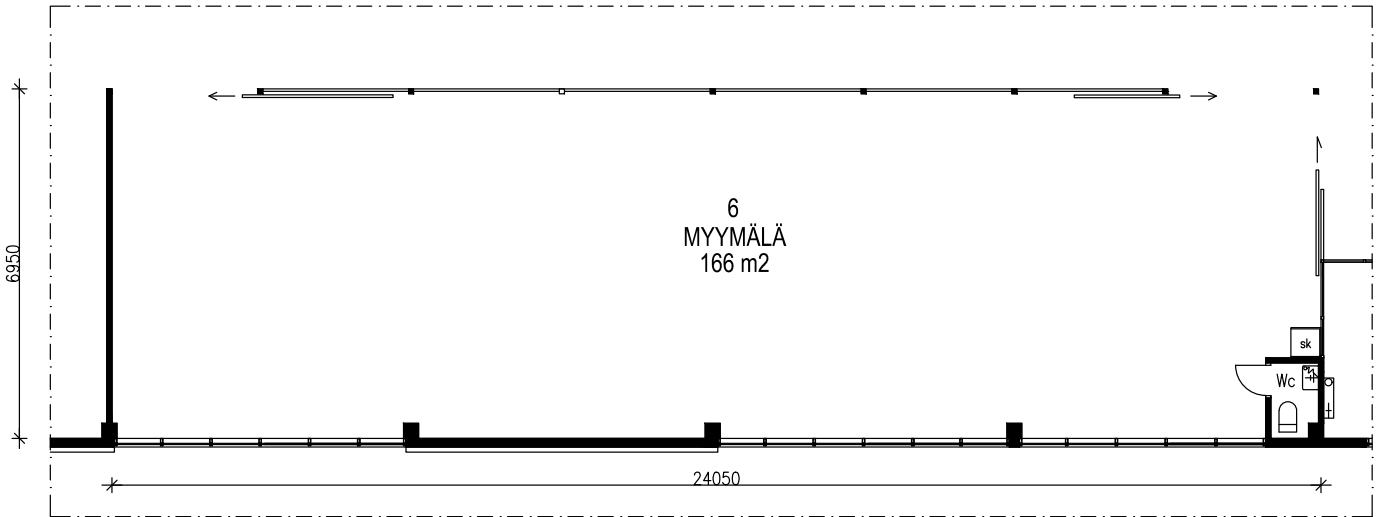

Toimitilaa Kinturintie 2, 11120 Riihimäki

Pohjapiirros