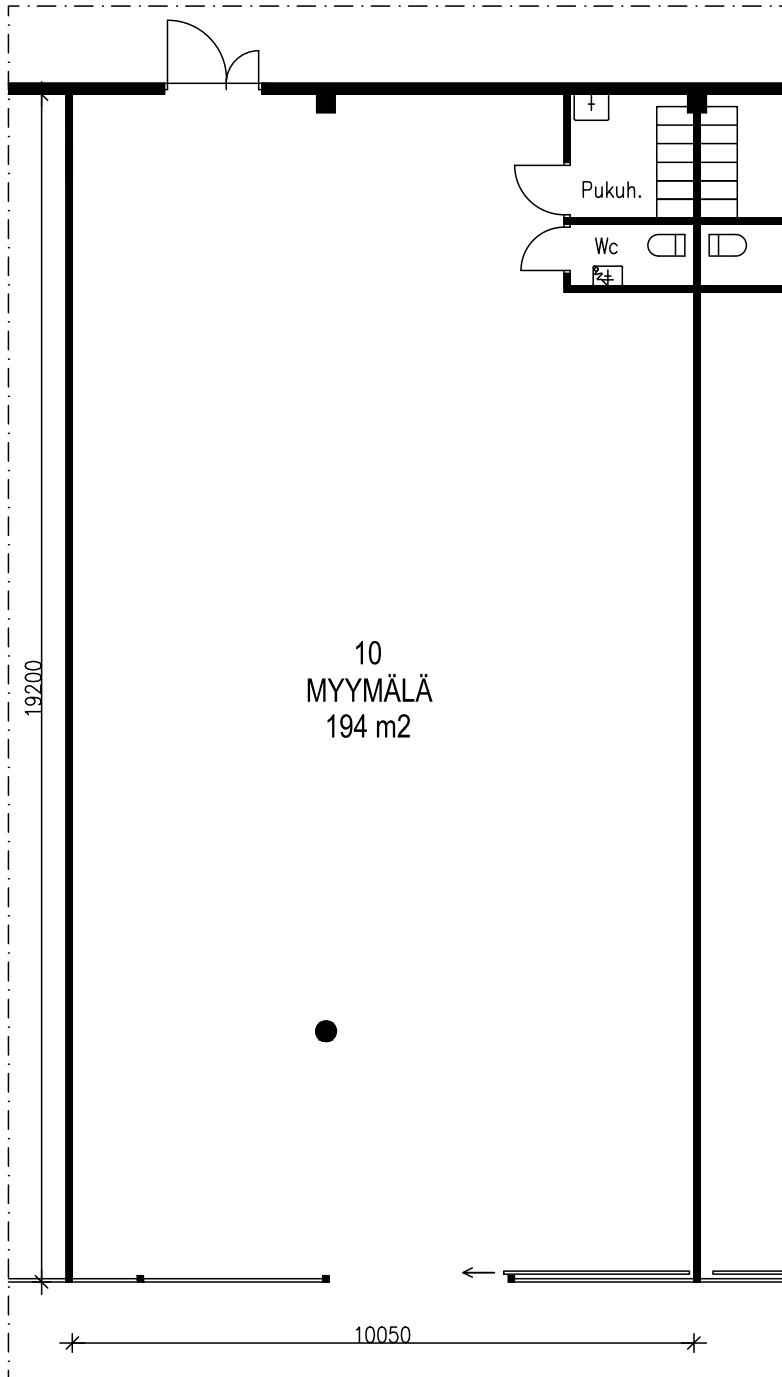

Toimitilaa Kinturintie 2, 11120 Riihimäki

Pohjapiirros