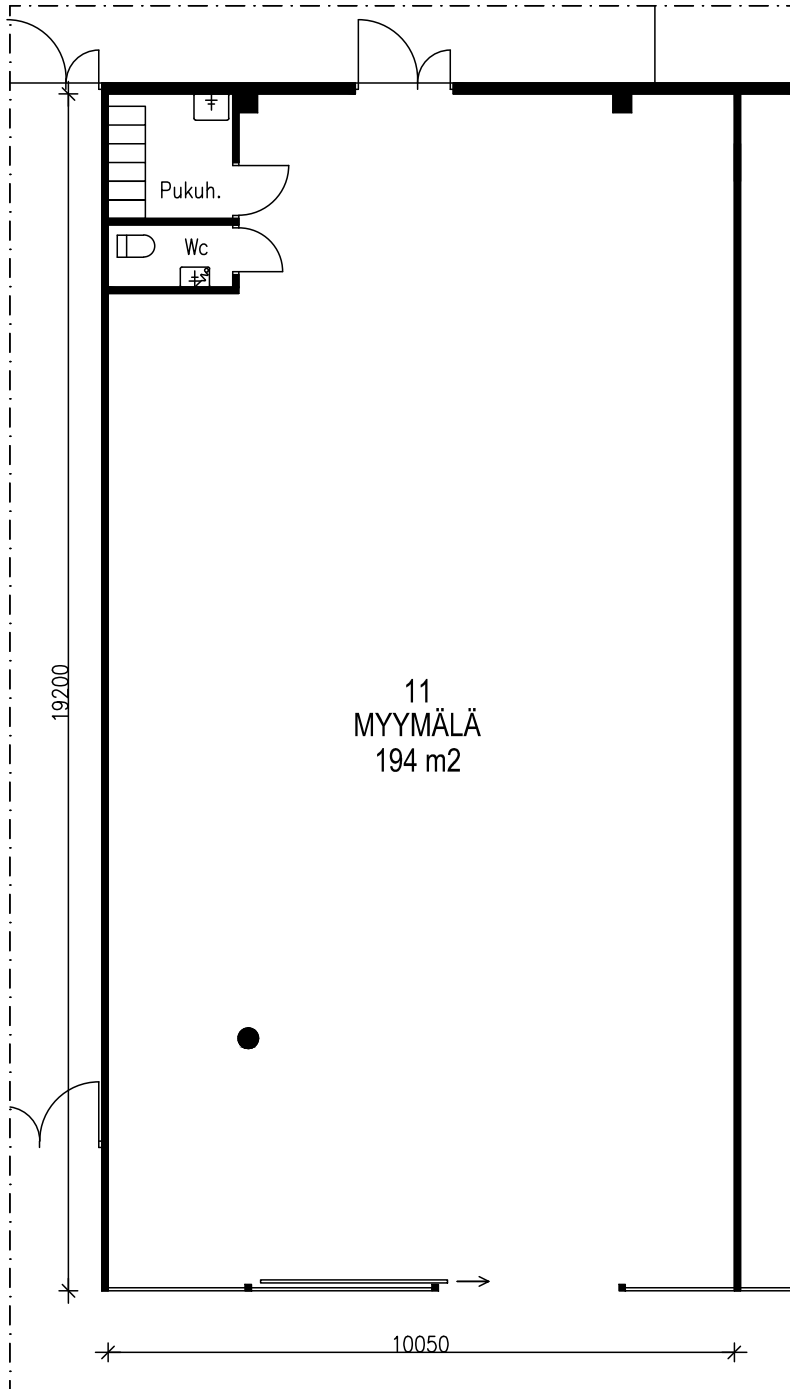

Toimitilaa Kinturintie 2, 11120 Riihimäki

Pohjapiirros