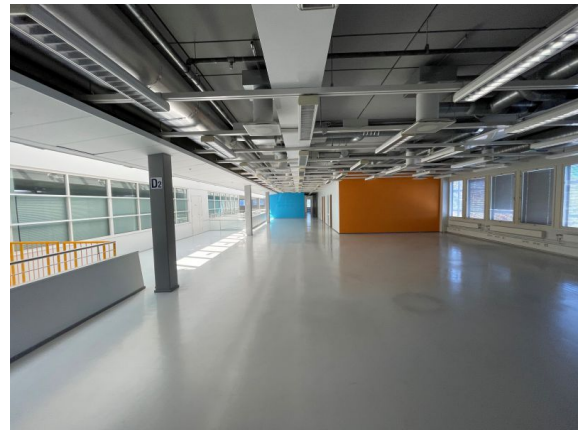

Toimitilaa Ensimmäinen savu 2, 01510 Vantaa

Vuokrataan

Modernia toimistotilaa hyvältä paikalta.

Tilatyyppi

Toimistotilaa	520 - 1265 m ²
Yhteensä	520 - 1265 m ²

Tilajako

Jaettavissa

Tilan tarjoaja