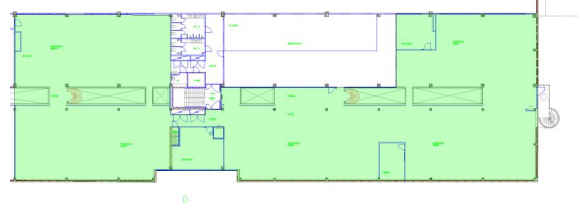

Toimitilaa Ensimmäinen savu 2, 01510 Vantaa

Vuokrataan

Modernia toimistotilaa hyvältä paikalta.

Tilatyyppi

Toimistotilaa	520 - 1265 m ²
Yhteensä	520 - 1265 m ²

Tilajako

Jaettavissa

Tilan tarjoaja