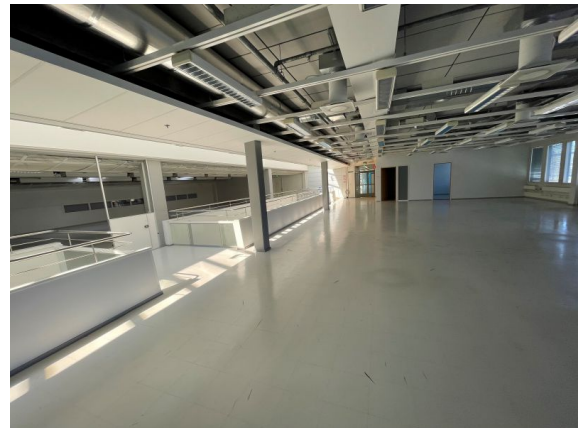

Toimitilaa Ensimmäinen savu 2, 01510 Vantaa

Vuokrataan

Modernia toimistotilaa hyvältä paikalta.

Tilatyyppi

Toimistotilaa	520 - 1265 m ²
Yhteensä	520 - 1265 m ²

Tilajako

Jaettavissa

Tilan tarjoaja

Comreal Oy LKV

p. 050 647 92

julius.kuismin@comreal.fi

<http://www.comreal.fi>

Toimitilaa Ensimmäinen savu 2, 01510 Vantaa

Kiinteistö

2. kerroksen heti vapaana olevaa avo, sekä huonetoimistoa.

Kiinteistön käyttäjille on tarjolla hyvät palvelut; viihtyisä lounasravintola, vuokrattavia neuvottelutiloja, aulapalvelu, kuntosali sekä saunatilat. Kiinteistöön on keskittynyt useitatoimialoiltaan toisiaan tukevia hightec-yrityksiä.