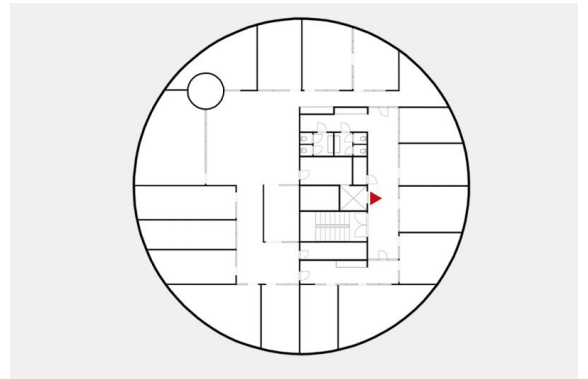

### Vuokrataan

Vuokrattavana Meilahdessa hienoilla näkyillä 5. kerroksen toimistokokonaisuus. Toimisto koostuu erikokoisista huoneista ja avotilasta. Lisäksi keittiö ja wc-tilat. Tila on laajennettavissa 1150 m<sup>2</sup> asti. Kiinteistö on helposti saavutettavissa niin omalla autolla kuin julkisillakin. Tila vapautuu sopimuksen mukaan. Ota yhteyttä ja tule tutustumaan! Lisätietoja soita 020 730 4530 tai info@repoint.fi. Palvelum...

### Tilatyyppe

|               |                    |
|---------------|--------------------|
| Toimistotilaa | 650 m <sup>2</sup> |
| Yhteensä      | 650 m <sup>2</sup> |