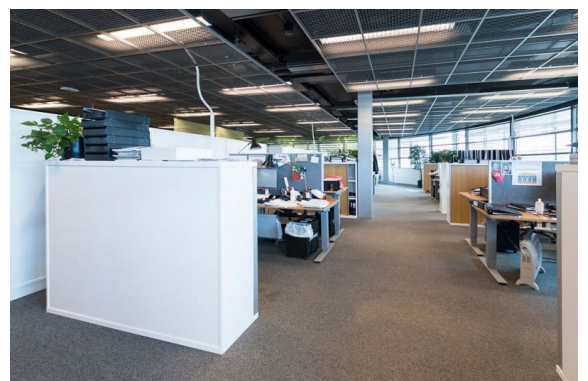

Tilatyyppe

Toimistotilaa	650 m²
Yhteensä	650 m²

Tilan tarjoaja

Repoint Toimitilat Oy

p. 020 730 4530
info@repoint.fi
<https://repoint.fi/>