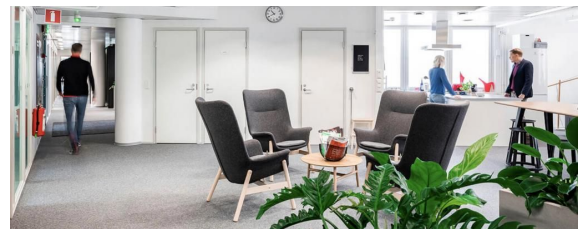

Toimitilaa Hämeentie 31, 00500 Helsinki

Vuokrataan

Vuokrataan kolmannen kerroksen 329m² toimistotila tyylikkäässä toimistotalossa Hämeentie 31:ssä Helsingin Kalliossa, Sörnäisten metroaseman vieressä. Perinteikkääseen taloon on nyt remontoitu moderneja ja muunneltavia toimitiloja, jotka täyttävät vaativimmatkin tarpeet. Näissä toimistoissa on hyvän arjen fiilistä runsain mitoin, ikkunoista aukeaa avarat näkymät naapuruston puistoihin ja kaupungin kattojen ylle. Kysy lisää Jouk...

Tilatyyppi

Toimistotilaa	329 m²
Yhteensä	329 m²

Vuokra

0.00 e/kk

Tilan tarjoaja

RHG Real Estate

p. 050 469 5444

info@rhg.fi | jouko.raitanen@rhg.fi

<https://rhg.fi>