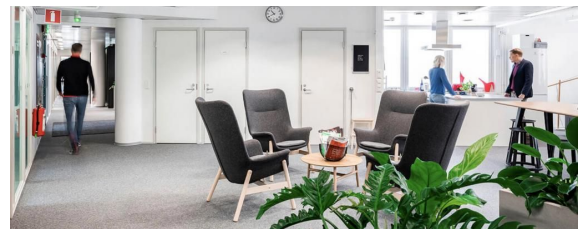

Toimitilaa Hämeentie 31, 00500 Helsinki

Vuokrataan

Vuokrataan kolmannen kerroksen 329m² toimistotila tyylikkäässä toimistotalossa Hämeentie 31:ssä Helsingin Kalliossa, Sörnäisten metroaseman vieressä. Perinteikkääseen taloon on nyt remontoitu moderneja ja muunneltavia toimitiloja, jotka täyttävät vaativimmatkin tarpeet. Näissä toimistoissa on hyvän arjen fiilistä runsain mitoin, ikkunoista aukeaa avarat näkymät naapuruston puistoihin ja kaupungin kattojen ylle. Kysy lisää Jouk...