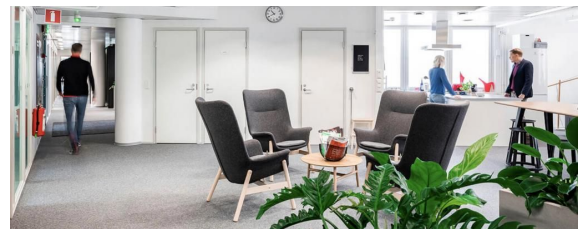

### Vuokrataan

Vuokrataan neljännen kerroksen 421m<sup>2</sup> toimistotila tyylikkäässä toimistotalossa Hämeentie 31:ssä Helsingin Kalliossa, Sörnäisten metroaseman vieressä. Perinteikkääseen taloon on nyt remontoitu moderneja ja muunneltavia toimitiloja, jotka täyttävät vaativimmatkin tarpeet. Näissä toimistoissa on hyvän arjen fiilistä runsain mitoin, ikkunoista aukeaa avarat näkymät naapuruston puistoihin ja kaupungin kattojen ylle. Kysy lisää Jouko R...